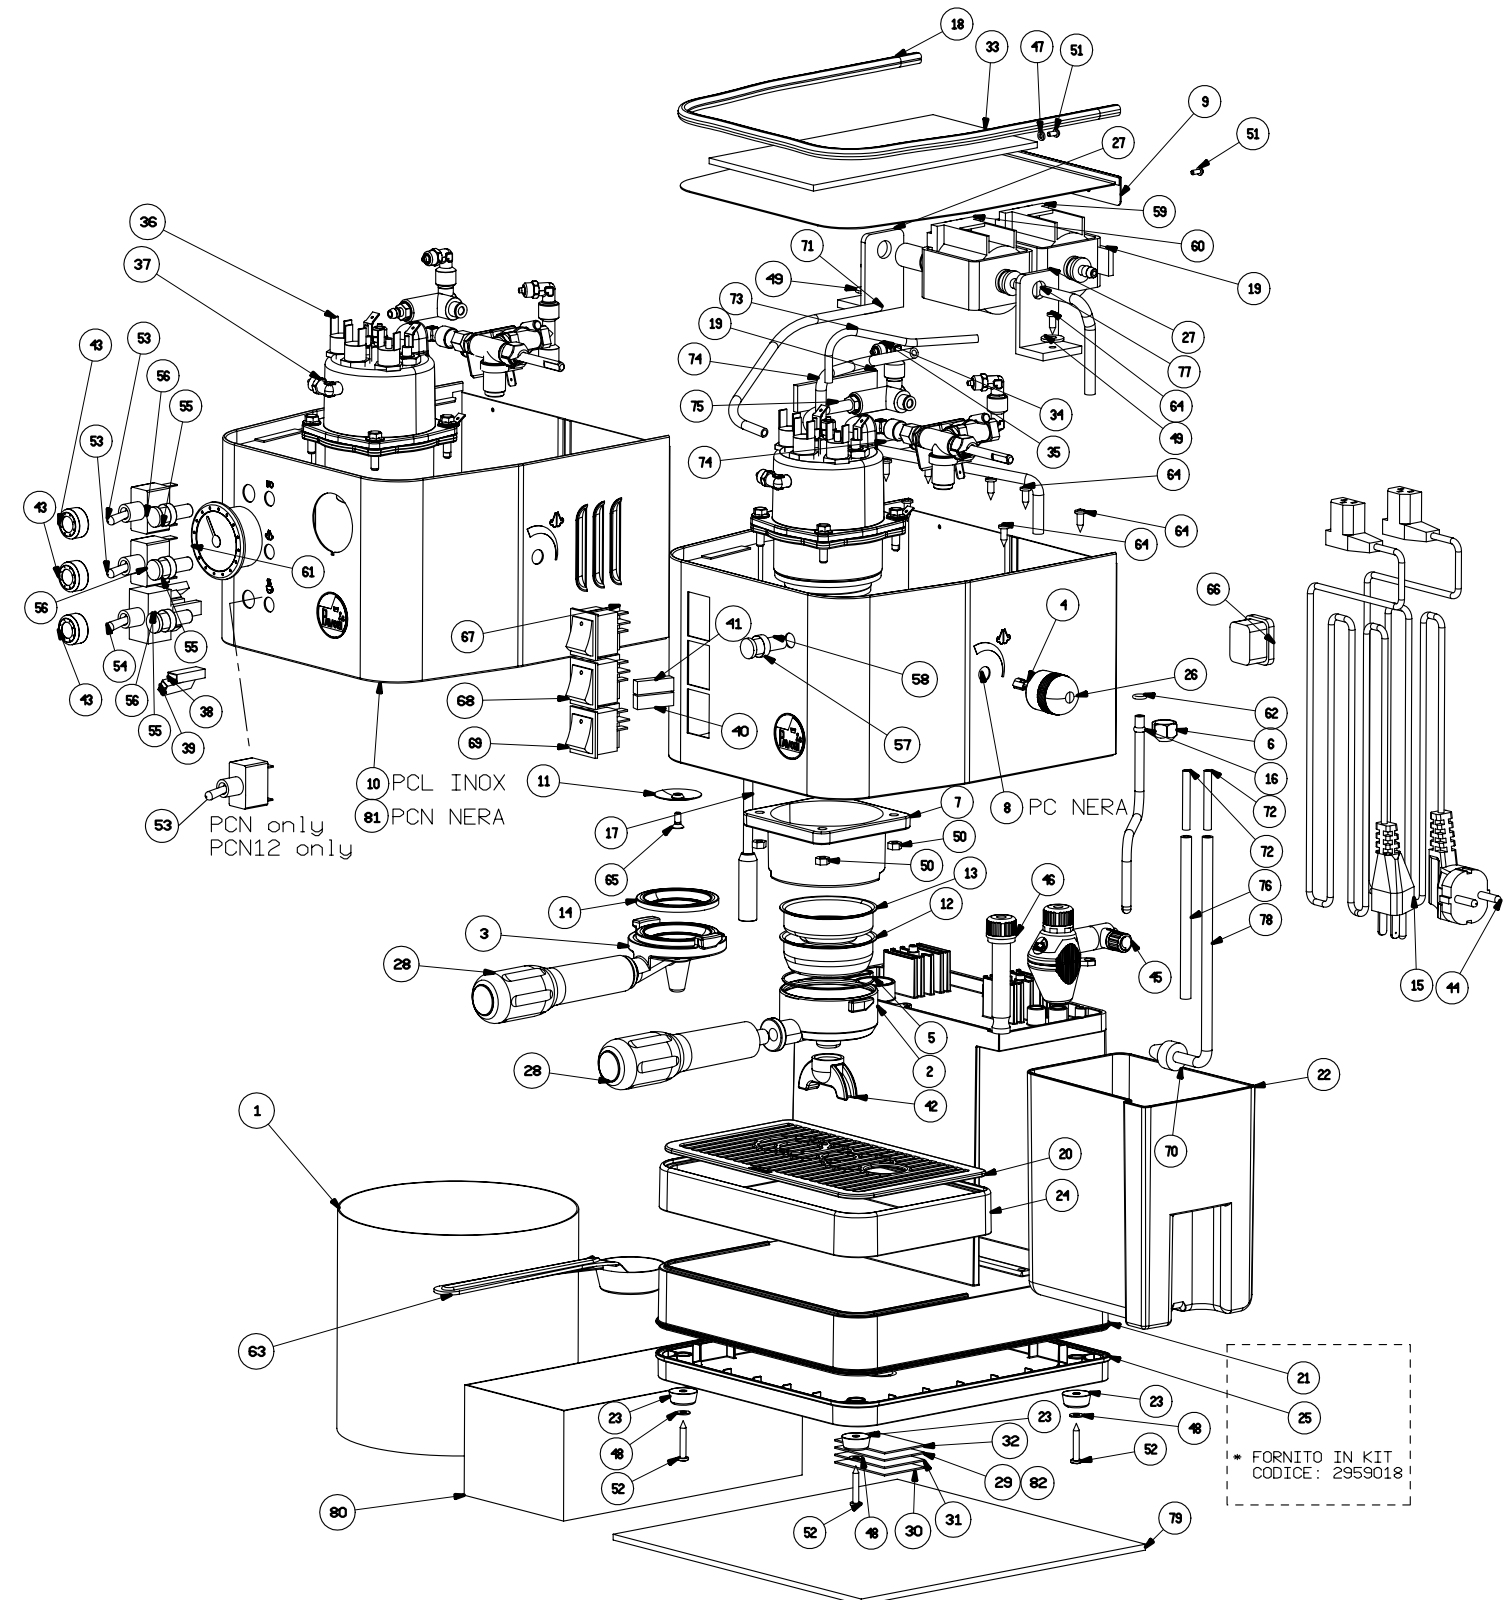

Pos	Codice	Descrizione	Pos	Codice	Descrizione
40	2963010	ASSY CABLAGGIO PC 120V	82	2840045	TARGA DATI PCN
39	2963009	ASSY CABLAGGIO PCL 120V	81	2230043	TESTA NERA PCN
38	2963007	ASSY CABLAGGIO PCL 230V	80	881092	SCATOLA DOTAZIONI BD-BDL-PC-PCL
37	2932006	ASS. CALDAIA ELETTROVALVOLA PCL12 120V	79	8810001	IMBALLO CARTONE BD-BDL-PC-PCL
36	2932005	ASS. CALDAIA ELETTROVALVOLA PCL 230V	78	65001611	TUBO SILICONE 4X7 L=181 BD-BDL-PC-PCL
35	2932004	ASS. CALDAIA ELETTROVALVOLA PC12 120V	77	65001610	TUBO SILICONE 4X7 L=100 BD-BDL-PC-PCL
34	2932002	ASS. CALDAIA ELETTROVALVOLA PC 230V	76	65001609	TUBO SILICONE 4X7 L=110 BD-BDL-PC-PCL
33	2850003	M. ANUALE ISTRUZIONI BD-BDL-PC-PCL	75	65001608	TUBO SILICONE 4X7 L=260 PC-PCL
32	2840021	TARGA DATI PCL 120V	74	65001607	TUBO SILICONE 4X7 L=119 PC-PCL
31	2840020	TARGA DATI PC 120V	73	65001504	TUBO TEFLON 3X5 L=132 PC-PCL
30	2840017	TARGA DATI PCL 230V	72	65001503	PASSAPARATIA 3X5 L=40 BD-BDL-PC-PCL
29	2840016	TARGA DATI PC 230V	71	65000705	TUBO TEFLON 4X6 L=218 PC-PCL
28	2711013	MANIGLIA GR. PORTAFILTRO BD-BDL-PC-PCL	70	5550001	FILTRO ACQUA
27	2711012	SUPPORTO POMPA IMAT	69	5350004	INTERR. BIPOLARE CAFFE' LED ROSSO
26	2711011	MANOPOLA VAPORE	68	5350003	INTERR. DEVIATORE VAPORE
25	2711010	FONDO BASE BD-BDL-PC-PCL	67	5350002	INTERR. BIPOLARE ON/OFF LED ROSSO
24	2711009	BACINELLA SCARICO BD-BDL-PC-PCL	66	5350001	SPINA AUTOBLOCCANTE TRIP RE STS350A1W
23	2711008	PIEDE SILICONE TRASPARENTE	65	5033002	VITE TS M4X8 PZ UNI 7688 INOX
22	2711007	SERBATOIO BD-BDL-PC-PCL	64	5031001	VITE TCBCR 3.9X9.5 UNI 6954 ZN
21	2711006	BASE BD-BDL-PC-PCL	63	477001	MISURINO CAFFE'
20	2711005	GRIGLIA TAZZE PLASTICA BD-PC	62	465027	O'RING OR2025 EPDM 70 SH.
19	2612004	ANTIVIBRANTE AUTOADSSIVO BD-BDL-PC-PCL	61	453013	INDICATORE DI PRESSIONE
18	2612002	GUARNIZIONE PER SCALDATAZZE PC	60	451012	POMPA A VIBRAZIONE 120V
17	242200204	TUBO SCARICO CROMATO PC-PCL	59	451011	POMPA A VIBRAZIONE 230V
16	242200104	TUBO VAPORE BD-BDL-PC-PCL	58	435106	SPIA V120 UL GEMMA TRASP. LAMP VERDE
15	2323006	CAVO ALIMENTAZIONE USA 120V 3X16AWG	57	435105	SPIA V230 VDE GEMMA TRASP. LAMP VERDE
14	2272005	FILTRO CIALDA TIPO1 BD-BDL-PC-PCL	56	435097	LAMPADA BIANCA 230V
13	2272004	FILTRO 1 DOSI MAC. TO BD-BDL-PC-PCL	55	435096	LAMPADA BIANCA 120V
12	2272003	FILTRO 2 DOSI MAC. TO BD-BDL-PC-PCL	54	435074	DEVIATORE A LEVA
11	2270001	DOCCETTA KIT CIALDE BD-BDL-PC-PCL	53	435008	INTERRUTTORE A LEVA 1 POLO
10	2230022058	TESTA PCL INOX SERIGRAFATA	52	403420	VITE TC PZ AB 3.9X25 UNI 6954 ZN
9	2230021058	SCALDATAZZE PCL-PC	51	403410	VITE AUT TBC 2.9X6.5 UNI 6954 B-PZ P.PIANA
8	402009	DADO ESAGONALE M5 UNI5588	49	401057	ROSETTA UNI6953C 5X15X1.6
8	223001940	TESTA PC VERN. TA NERA E SERIG. TA SILVER	48	401054	ROSETTA 4 UNI 6592 ZN
7	213300104	CALOTTA CALDAIA CROMATA BD-BDL-PC-PCL	47	401001	ROSETTA EL. DENT. 3 UNI 8842A
6	2132001	GHIERA M14 X 1.25 FRESATA	46	393768	ASSY TURBOCAP. CELLINI
5	2122003	MOLLA PORTAFILTRO BD-BDL-PC-PCL	45	393750	ASSY CAPPUCCINATORE AUTOMATICO
4	2122002	MOLLA INSERTO MANOPOLA BD-BDL-PC-PCL	44	332364	CAVO ALIMENTAZIONE SHUKO CELLINI
3	2110005	PORTAFILTRO CIALDE BD-BDL-PC-PCL	43	3132014	GHIERA INTERRUTTORE CROMATA
2	211000104	PORTAFILTRO CROMATO BD-BDL-CL-CLD	42	3111174	BECCUCCIO
1	060030	SACCHETTO PLASTICA SP. 5/100 55/70	41	2963013	ASSY CABLAGGIO PC 230V