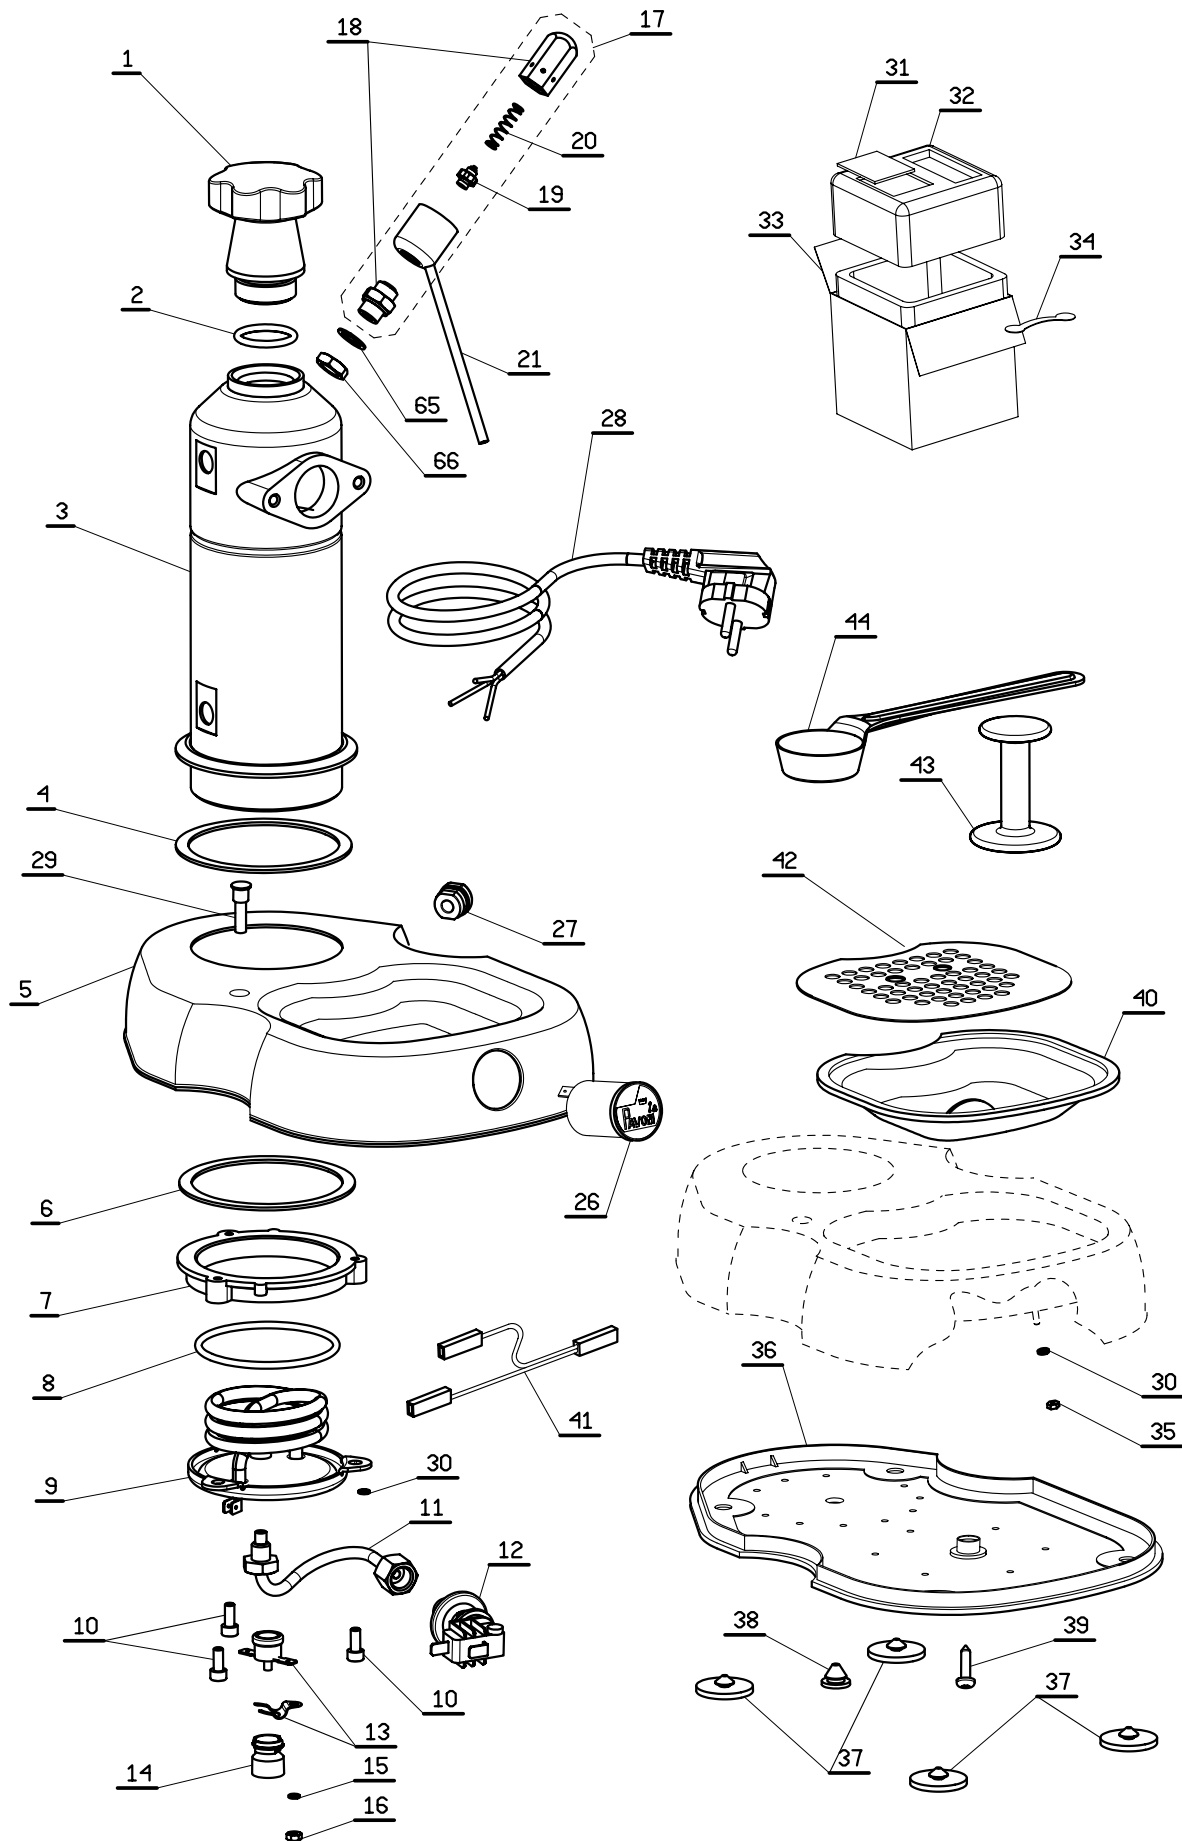

# la Pavoni

SERIE  
FAMIGLIA

MODELLO  
Stradivari Lusso-Profi  
High Design 80/100

Esploro  
Cod. 383180  
pag.2 Rev2  
Settembre 2006

Pos	DESCRIZIONE	Tutte	Stradivari Lusso HD			Stradivari Professional HD		
			Cromata			Cromata		
1	Tappo caldaia nero	47700308						
	Tappo caldaia in legno	394788						
2	Guarnizione OR 4112 in EPDM	465204						
3	Caldaia diametro 80	→→→→	3410114					
	Caldaia diametro 100	→→→→				3410084		
	-----							
4	Guarn.superiore fissaggio caldaia	→→→→	362019					
	Guarn.superiore caldaia dia100	→→→→				362081		
5	Basamento cromato	32411245						
	-----							
	-----							
6	Guarn.inferiore fissaggio caldaia	362019						
7	Anello fissaggio caldaia	31104702						
8	Guarnizione resistenza	465225						
9	Resistenza W1000 V240	331333						
	Resistenza W1000 V120	331334						
	Resistenza W1000 V230	331335						
	-----							
10	Vite TCCE M5x12	403210						
11	Tubo pressostato	3421128						
12	Pressostato	451308						
13	Termostato	436040						
14	Bussola per termostato	371105						
15	Rosetta elast. dent. 4 UNI 8842A	401004						
16	Dado M4 UNI 5588 in ottone	402004						
17	Assy valv. di sic. con antivuoto	395234						
18	Raccordo + corpo valvola	396751						
19	Valv. di sicurezza con antivuoto	396754						
20	Molla 8 spire x valv. di sicurezza	311407						
21	Scodellino condensa	3432334						
22	-----							
23	-----							
24	-----							
25	-----							
26	Interruttore con spia	435069						
	-----							
27	Passacavo autobloc. x V120	436202						
	Passacavo autobloc. x V230-240	436203						
28	Cavo alimentaz. V230 (Shuko)	332375						
	Cavo alimentaz. V240 (GB)	332376						
	Cavo alimentaz. V120	332378						
	-----							
29	Lampada trasparente verde V230	435105						
	Lampada trasparente verde V110	435106						
30	Rosetta elast. dentellata Ø 5 acc.	401008						
31	Libretto istruzioni	383003						
32	Imballo polistirolo	881072						
33	Scatola esterno serigrafata	881051						
34	Maniglia plastica	881054						
35	Dado M5 in acciaio	402009						
36	Sottobase	371162						
37	Gommino sottobase	371101						
38	Tappo	371137						
39	Vite TORX TS	403432						
40	Vaschetta	371121						
41	Cablaggio completo	396372						
42	Griglia in acciaio	324020						
	-----							
	-----							
43	Pressino caffè	371118						
44	Misurino caffè	477001						