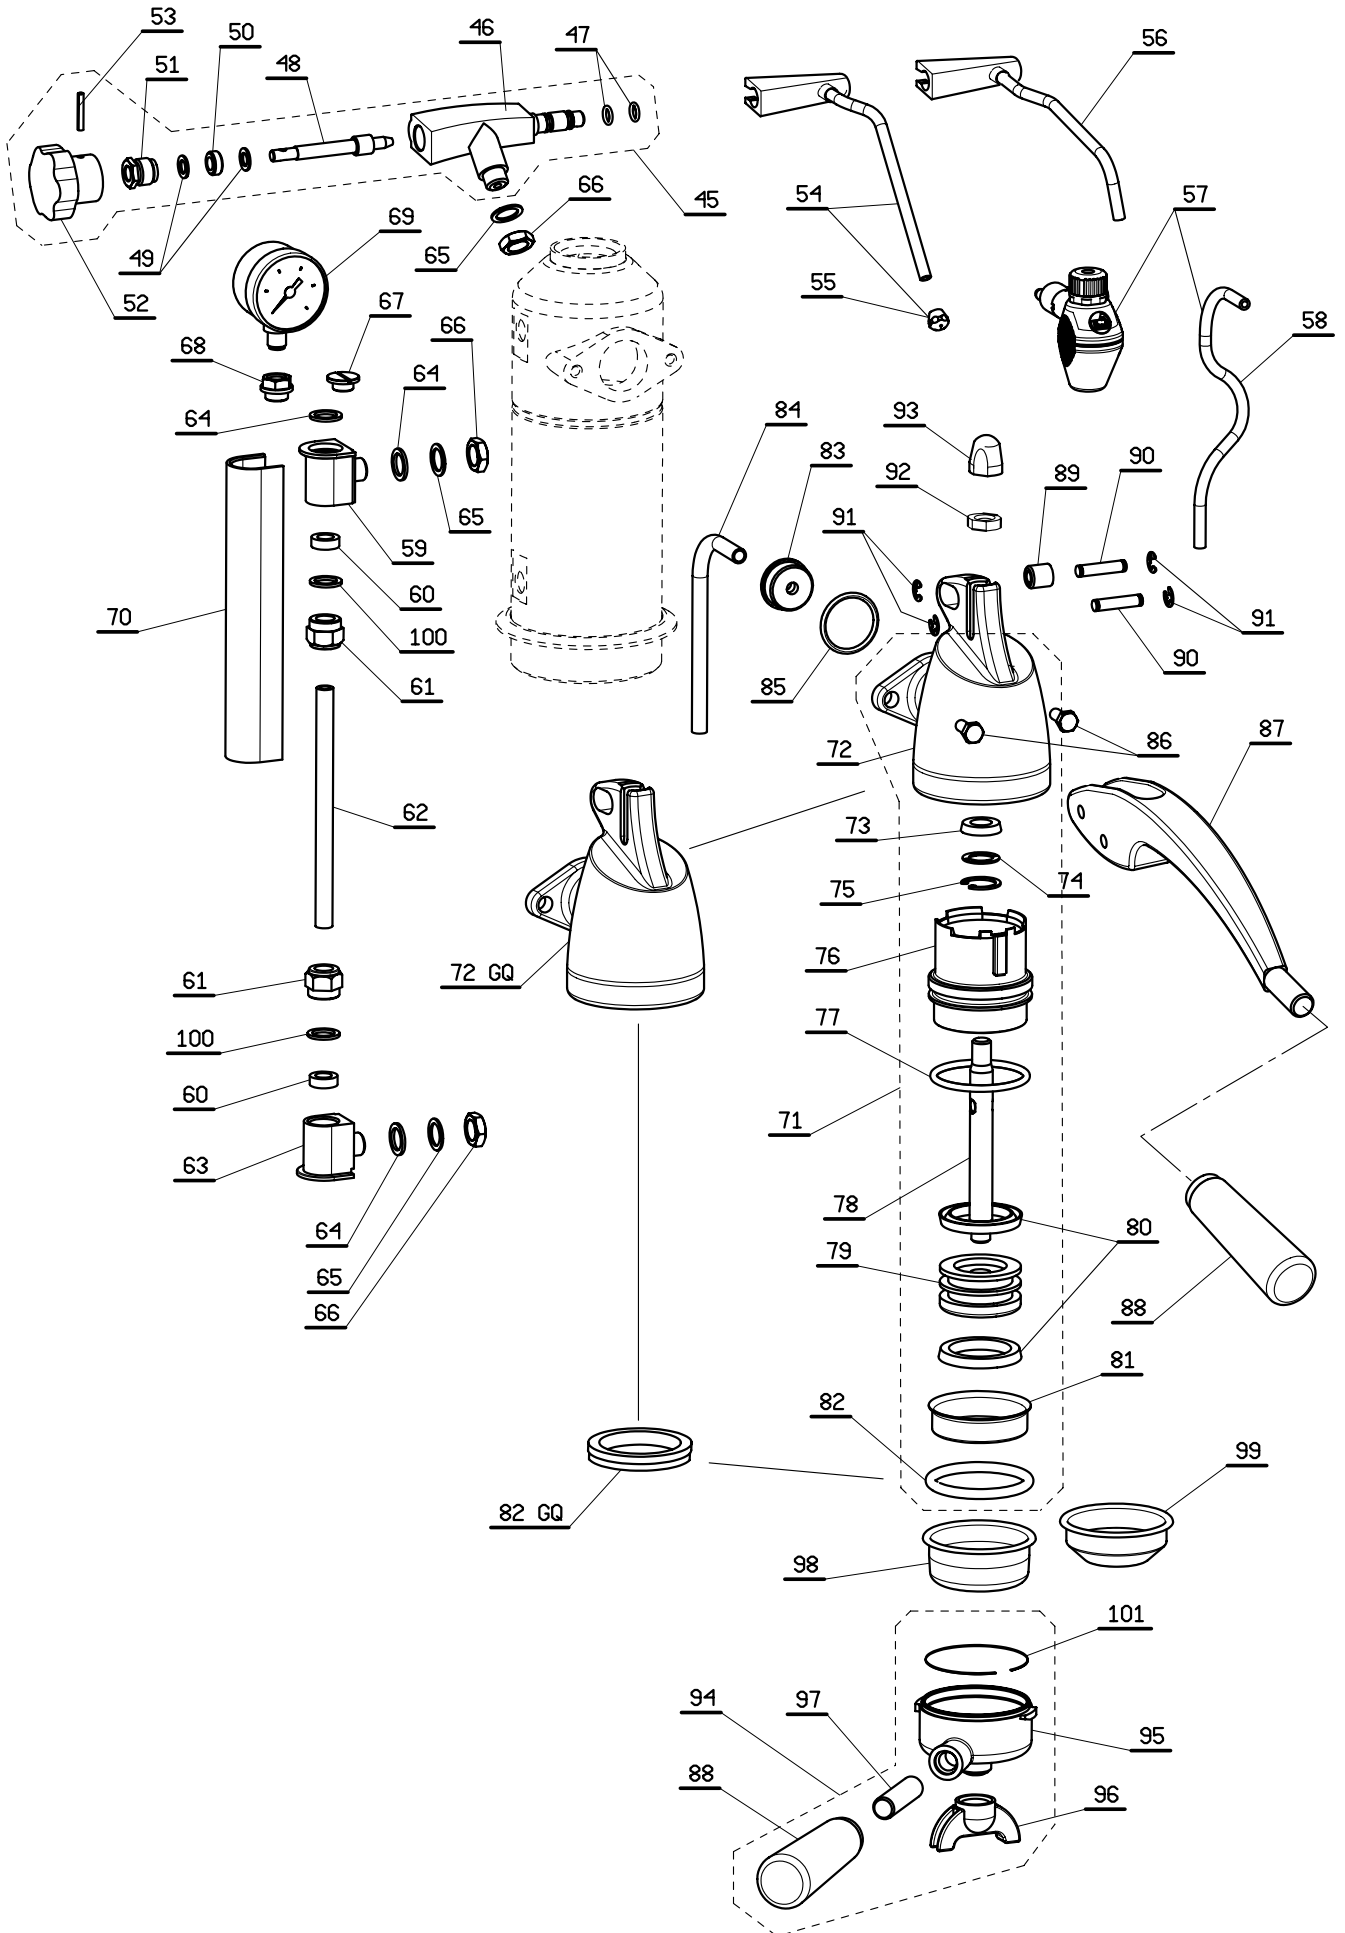

la Pavoni

SERIE
FAMIGLIA

MODELLO
Stradivari Lusso-Profi
High Design 80/100

Esplso cod.
383180
pag.3 Rev2
Marzo 2007

la Pavoni

SERIE
FAMIGLIA

MODELLO
Stradivari Lusso-Profi
High Design 80/100

Esploro
Cod. 383180
pag. 4 rev03
Marzo 2007

Pos	DESCRIZIONE	Tutte	Stradivari Lusso HD	Stradivari Professional HD
			Cromata	Cromata
45	Assy rub. vapore c/volant. nero	395151		
	Assy rub. vapore c/volant. legno	395154		
46	Corpo rubinetto	31114141		
47	Guarnizione OR 106 in viton	465017		
48	Asta rubinetto	3113034		
49	Rondella	313001		
50	Guarnizione rubinetto	361023		
51	Premistoppa	3124014		
52	Volantino rub. vapore nero	475010		
	Volantino rub. vapore in legno	475022		
53	Spina elastica 3x20	404203		
	Spina elastica 3x24 x legno	404205		
54	Tubo vapore con terminale	3430314		
55	Terminale	3134304		
56	Supporto cappuccino automatic	3432434		
57	Cappuccino automatic	393750		
58	Tubo 3,5x6 in silicone	650004		
59	Attacco superiore livello	→→→	31111443	31111441
60	Guarnizione tenuta livello	362020		
61	Ghiera in ottone x tenuta livello	3132034		
62	Vetro livello	453101		
63	Attacco inferiore livello	31111442		
64	Guarnizione	362021		
65	Rondella 12,1x17x1	313003		
66	Dado M12 speciale	313525		
67	Tappo livello	→→→	3136114	
68	Raccordo manometro	→→→		3120104
69	Manometro DN40	→→→		453040
70	Protezione vetro livello	371134		
71	Assy gruppo erogazione	394011		
72	Corpo gruppo	31114041		
72Gq	Corpo gruppo guarnizione quadra	31114042		
73	Guarnizione tirante centrale	361006		
74	Rondella forata	313002		
75	Anello seeger diam.20	404108		
76	Camicia gruppo	371133		
77	Guarnizione OR 152 in EPDM	465302		
78	Tirante pistone	312382		
79	Pistone gruppo	314044		
80	Guarnizione pistone	361005		
81	Doccetta cialda	327115		
82	Guarnizione sottocoppa	361028		
82Gq	Guarnizione sottocoppa quadra	2612005		
83	Tappo gruppo con camicia	371132		
84	Tubo pescante	326002		
85	Guarnizione OR 3112 in NBR	465128		
86	Vite TE M6x14	4030224		
87	Leva	3111354		
88	Impugnatura nera	371125		
	Impugnatura in legno	475023		
89	Rullino per leva	3140453		
90	Spina per forcella	3140463		
91	Anello benzing diam. 5	404101		
92	Controdado	3135274		
93	Dado regolatore	3135194		
94	Assy portafiltro con impugn.nera	395307		
	Assy portafiltro con impugn.legno	395308		
95	Portafiltro	3111164		
96	Beccuccio	3111174		
97	Prigioniero	3123547		
98	Filtro 2 dosi	327053		
99	Filtro 1 dose cialda	327057		
100	Rondella per vetro livello	313004		
101	Molla portafiltro	311437