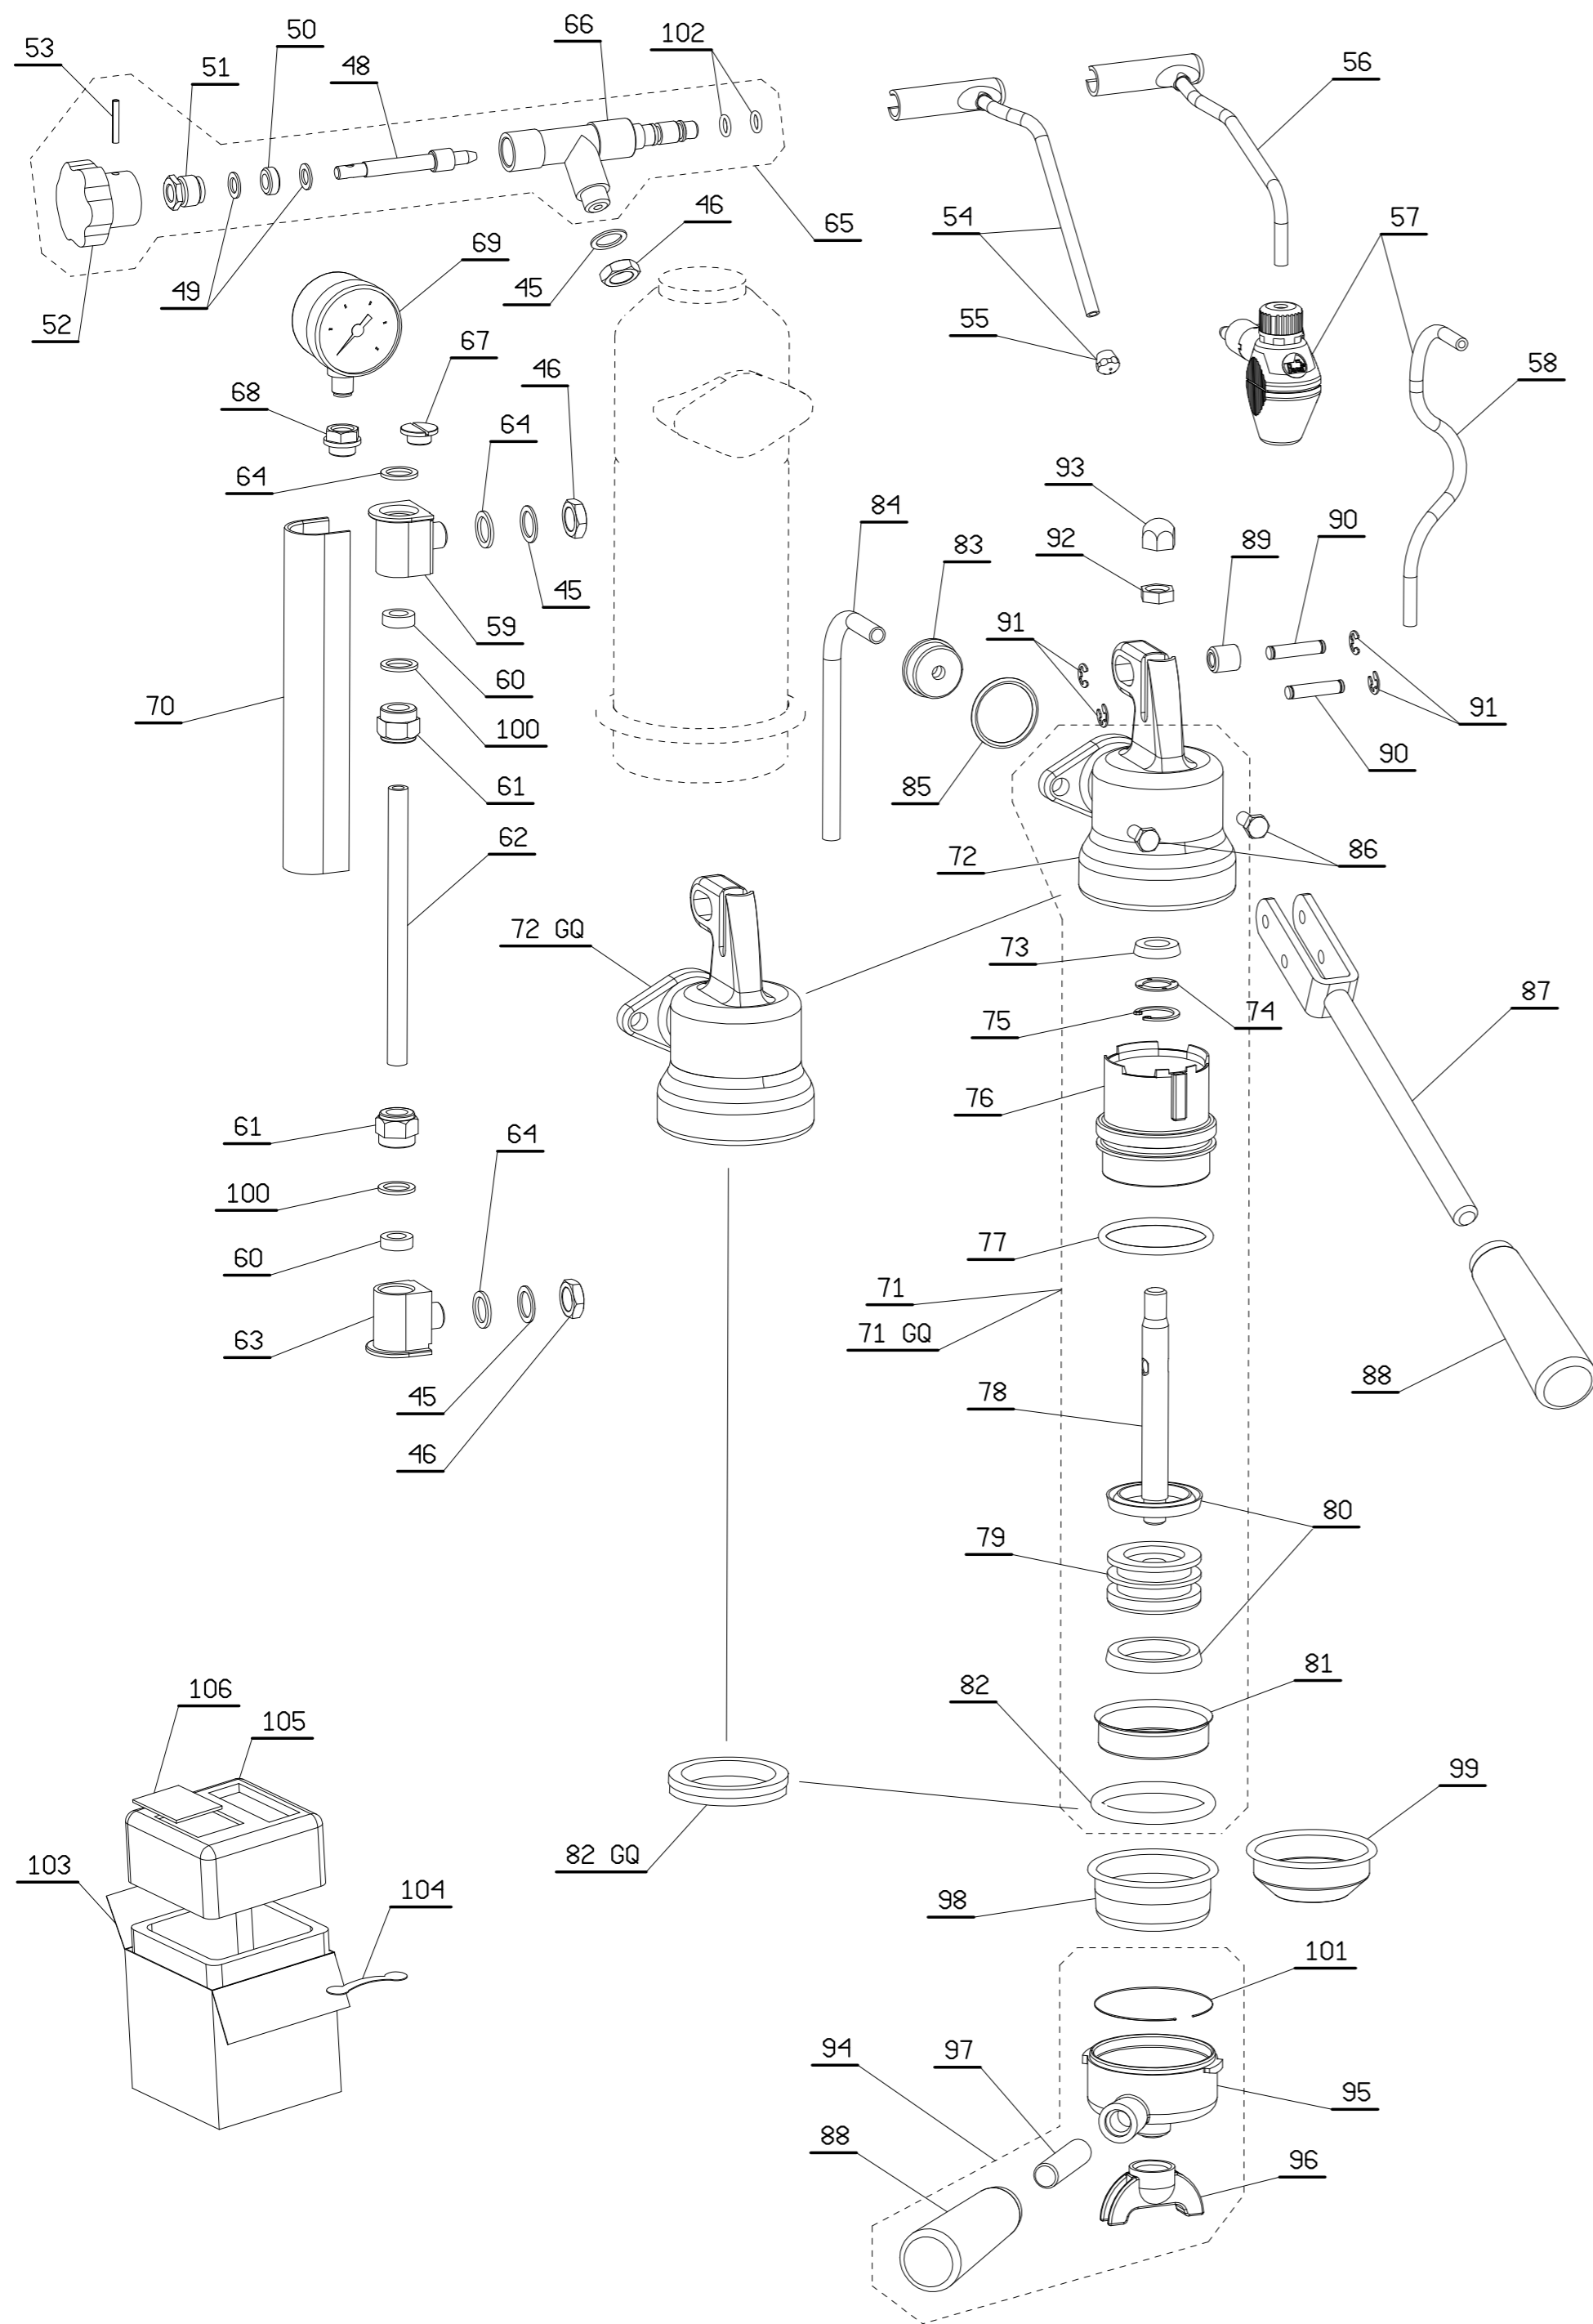

Pos	DESCRIZIONE	Tutte	Europiccola		Professional	
			Cromata	Rame/Gold	Cromata	Rame/Gold
48	Asta rubinetto	→→→	3113034	3113039	3113034	3113039
49	Rondella	313001				
50	Guarnizione rubinetto	361023				
51	Premistoppa	→→→	3124014	3124019	3124014	3124019
52	Volantino rub. vapore nero	475010				
	Volantino rub. vapore in legno	475022				
53	Spina elastica 3x20	404203				
	Spina elastica 3x24 x legno	404205				
54	Tube vapore con terminale	→→→	3432374	3432379	3432374	3432379
55	Terminale	→→→	3134304	3134309	3134304	3134309
56	Supporto cappuccino automatico	→→→	3432264	3432269	3432264	3432269
57	Cappuccino automatic	393750				
58	Tube 3,5x6 in silicone	650004				
59	Attacco superiore livello	→→→	31111443	31111493	31111441	31111491
60	Guarnizione tenuta livello	362020				
61	Ghiera in ottone x tenuta livello	→→→	3132034	3132039	3132034	3132039
62	Vetro livello	453101				
63	Attacco inferiore livello	→→→	31111442	31111492	31111442	31111492
64	Guarnizione	362021				
65	Assy rub. vapore c/volant. nero	→→→	395124		395124	
	Assy rub. vapore c/volant. legno	→→→	395126	395130	395126	395130
66	Corpo rubinetto	→→→	31110041	31110091	31110041	31110091
67	Tappo livello	→→→	3136114	3136119		
68	Raccordo manometro	→→→			3120104	3120109
69	Manometro DN40	→→→			453040	453042
70	Protezione vetro livello	371134				
71	Assy gruppo erogazione	→→→	394004	394006	394004	394006
71GQ	Assy gruppo erogazione guarn.q.ra	→→→	3940042	3940052	3940042	3940052
72	Corpo gruppo	→→→	3111114	3111119	3111114	3111119
72GQ	Corpo gruppo guarnizione quadra	→→→	31111142	31111192	31111142	31111192
73	Guarnizione tirante centrale	361006				
74	Rondella forata	313002				
75	Anello seeger diam.20	404108				
76	Camicia gruppo	371133				
77	Guarnizione OR 152 in EPDM	465302				
78	Tirante pistone	312382				
79	Pistone gruppo	314044				
80	Guarnizione pistone	361005				
81	Doccetta cialda	327115				
	Doccetta no camicia	327111				
82	Guarnizione sottocoppa	361028				Fino al 2008
	Guarnizione sottocoppa no cam.	465300				Fino al 1999
82GQ	Guarnizione sottocoppa quadra	2612005				Dal 13/03/2008
83	Tappo gruppo con camicia	371132				
84	Tube pescante	326002				
85	Guarnizione OR 3112 in NBR	465128				
86	Vite TE M6x14	→→→	4030224	4030229	4030224	4030229
87	Leva	→→→	3954004	3954003	3954004	3954003
88	Impugnatura nera	371125				
	Impugnatura in legno	475023				
89	Rullino per leva	3140453				
90	Spina per forcella	3140463				
91	Anello benzing diam. 5	404101				
92	Controdado	→→→	3135014	3135019	3135014	3135019
93	Dado regolatore	→→→	3135264	3135269	3135264	3135269
94	Assy portafiltro con impugn.nera	→→→	395307		395307	
	Assy portafiltro con impugn.legno	→→→	395308	395320	395308	395320
	A.portafiltro impugn.nera no cam.	→→→	395305		395305	
	A.portafiltro impugn.legno no cam.	→→→	395314		395314	
95	Portafiltro	→→→	3111164	3111169	3111164	3111169
96	Beccuccio	→→→	3111174	3111179	3111174	3111179
97	Prigioniero	3123547				
98	Filtro 2 dosi	327053				
	Filtro 2 dosi no camicia	327051				
99	Filtro 1 dose cialda	327057				
	Filtro 1 dose no camicia	327011				
100	Rondella per vetro livello	313004				
101	Molla portafiltro	311437				
102	Guarnizione OR 106 in viton	465017				
103	Scatola serigrafata	881051				
104	Maniglia nylon	881054				
105	Guscio polistirolo	881072				
106	Libretto istruzioni	383003				