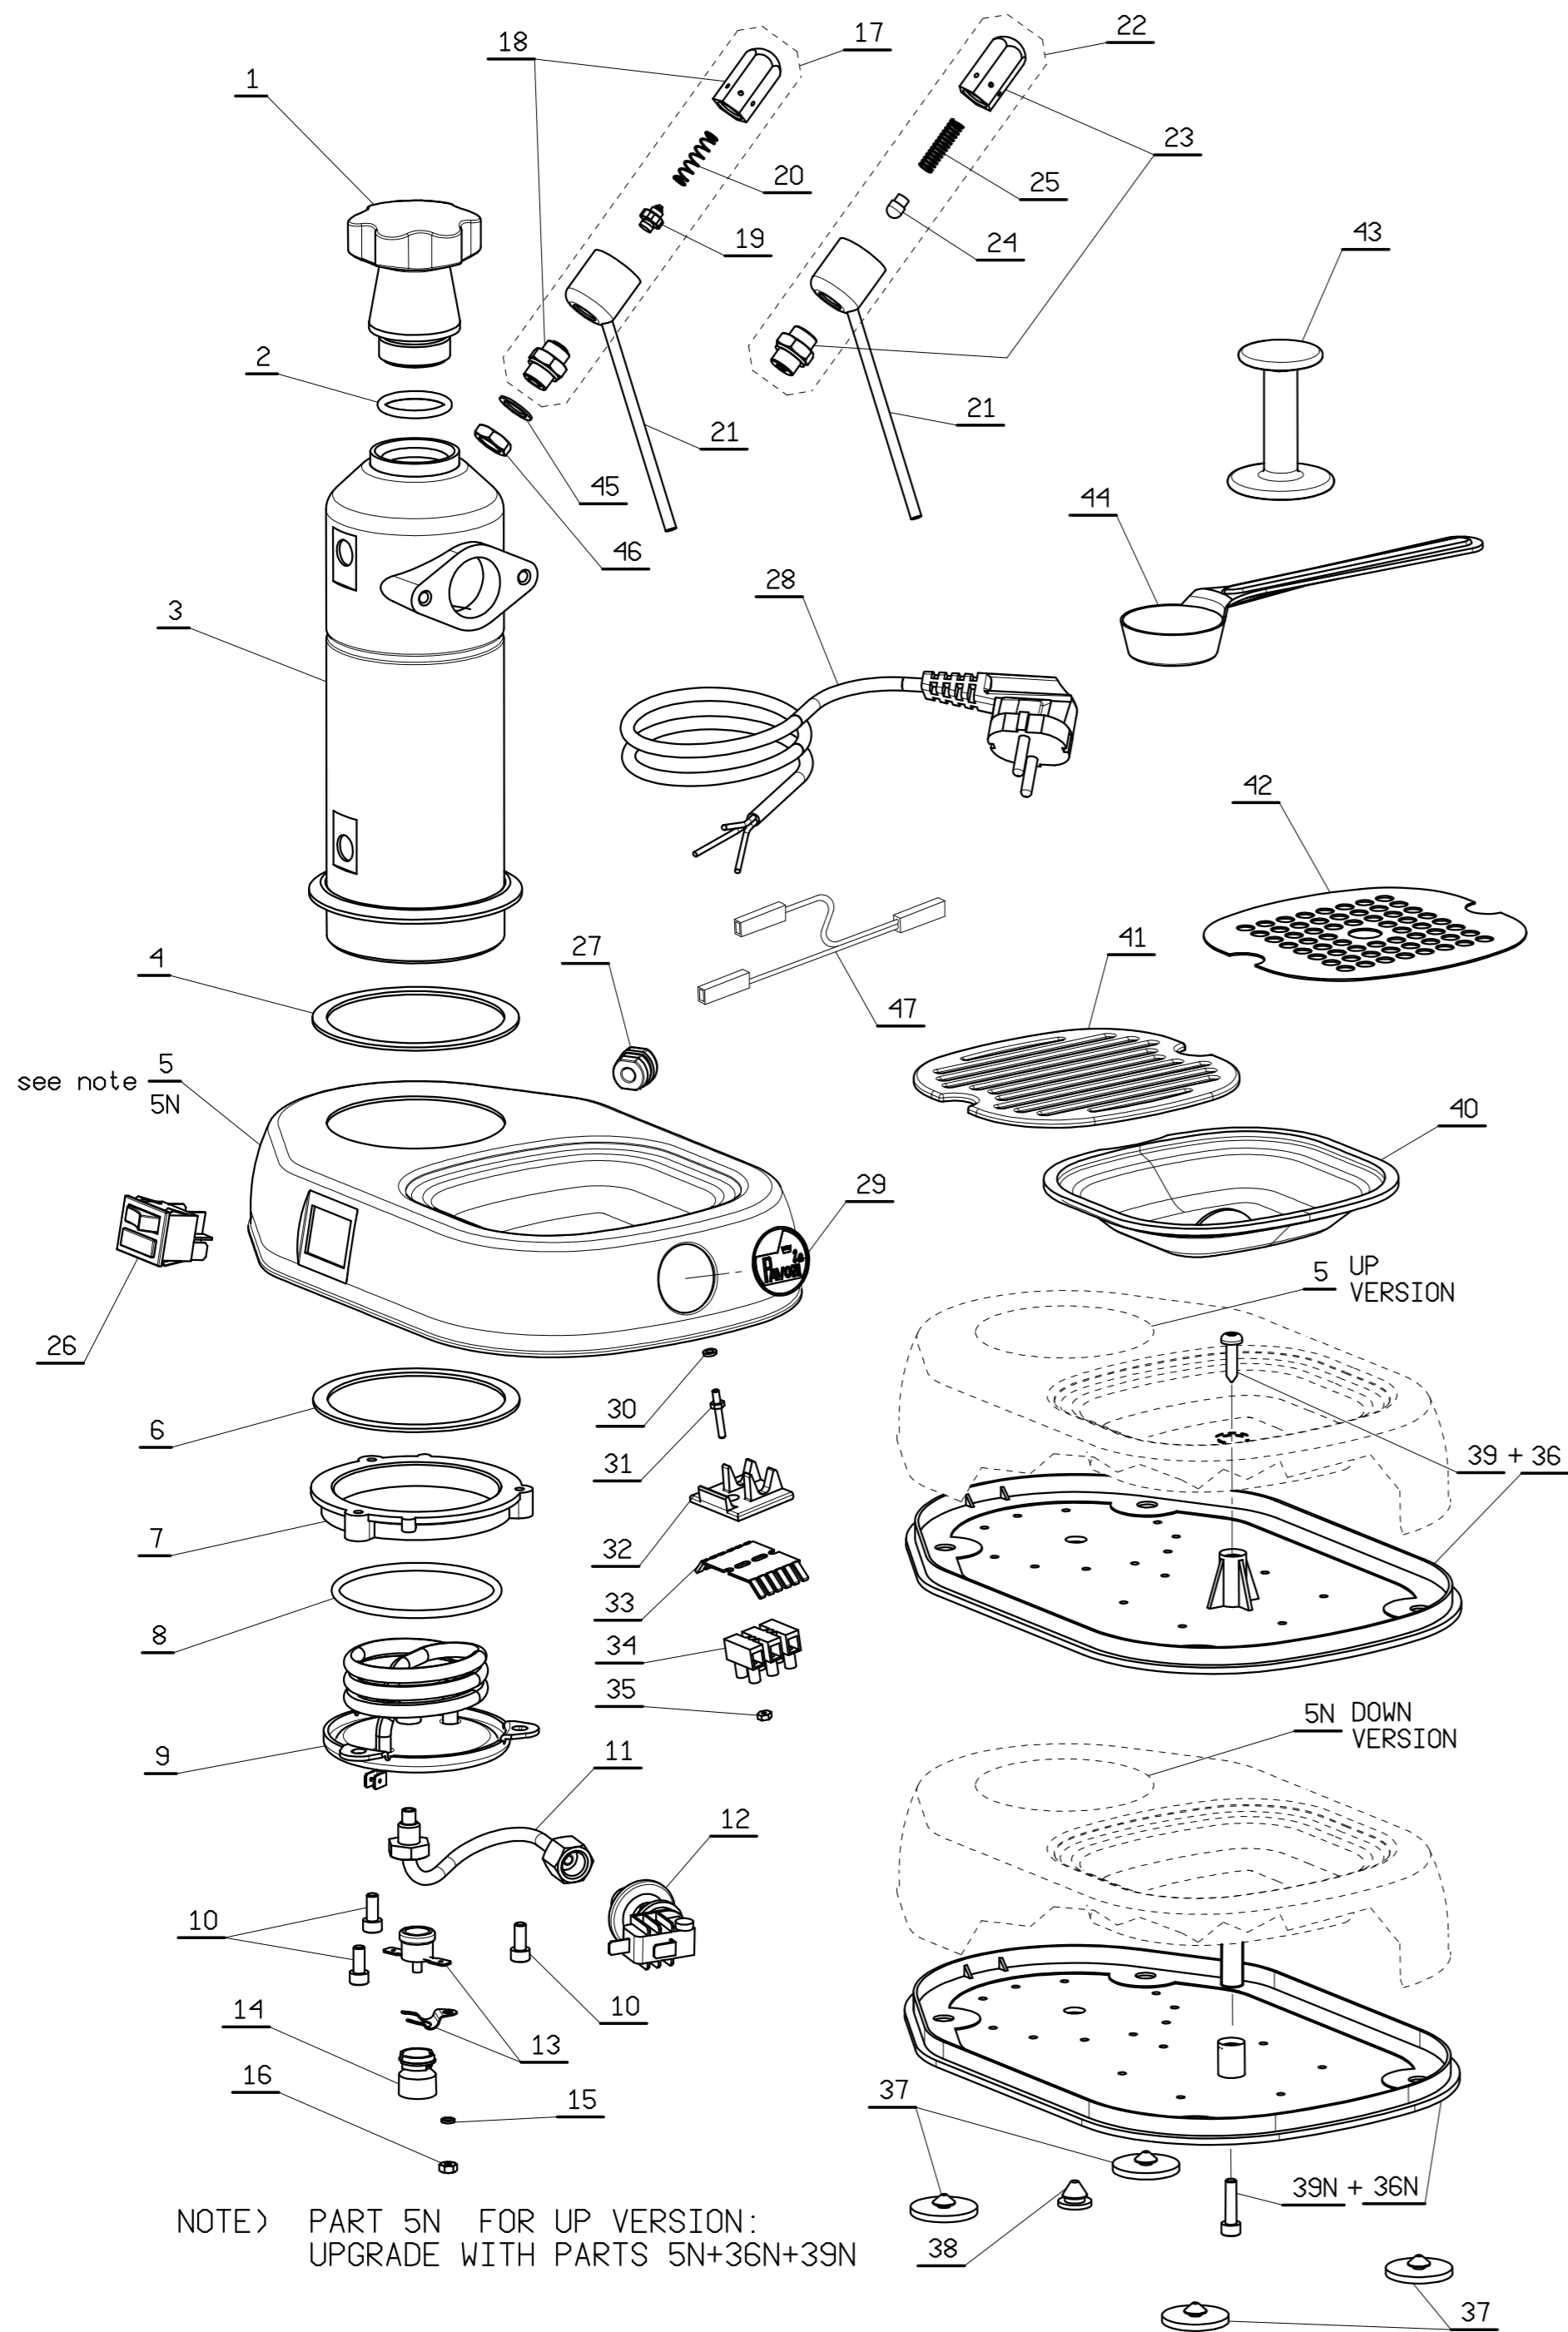

IL PRESENTE DISEGNO E' DI ESCLUSIVA PROPRIETA' DELL'EDITRICE LA PAVONI. QUALSIASI CONTRAFFAZIONE O DIVULGAZIONE NON AUTORIZZATA SARA' PERSEGUIBILE A TERMI NE DI LEGGE.

NOTE) PART 5N FOR UP VERSION:
UPGRADE WITH PARTS 5N+36N+39N

Pos	DESCRIZIONE	Tutte	Europiccola		Professional		
			Cromata	Rame Gold	Cromata	Rame Gold	Gold
1	Tappo caldaia nero Tappo caldaia in legno	47700308 394788					
2	Guarnizione OR 4112 in EPDM	465204					
3	Caldaia diametro 80 Caldaia diametro 100	→→→→ →→→→	3410114	3410126	3410084	3410089	
4	Guarn.superiore caldaia dia 80 Guarn.superiore caldaia dia 100 Guarn.superiore caldaia dia 104	→→→→ →→→→ →→→→	362019	362019	362081 362017	362081 362017	
5	Basamento nero Basamento cromato Basamento rame/ottone Basamento dorato	32408595 →→→→ →→→→ →→→→		32408536		32408536	
5N	Basamento nero Basamento cromato Basamento rame/ottone Basamento dorato	32412095 →→→→ →→→→ →→→→	32412045		32412045	32412036	
6	Guarn.inferiore fissaggio caldaia	362019					
7	Anello fissaggio caldaia	31104702					
8	Guarnizione resistenza	465225					
9	Resistenza W1000 V120 Resistenza W1000 V230	→→→→ →→→→	331334 331335	331334 331335	331334 331335	331334 331335	
10	Vite TCCE M5x12	403210					
11	Tubo pressostato	3421128					
12	Pressostato	451308					
13	Termostato	436040					
14	Bussola per termostato	371105					
15	Rosetta elast. dent. 4 UNI 8842A	401004					
16	Dado M4 UNI 5588 in ottone	402004					
17	Assy valv. di sic. con antivuto	→→→→	395234	395239	395234	395239	
18	Raccordo + corpo valvola	→→→→	396751	396738	396751	396738	
19	Valv. di sicurezza con antivuto	396754					
20	Molla 8 spire x valv. di sicurezza	→→→→	311407	311407	311407	311407	
21	Scodellino condensa	→→→→	3432334	3432339	3432334	3432339	
22	Assy valv. di sic. x resist. 2 filam.	→→→→					
23	Raccordo + corpo valvola	→→→→					
24	Tappo valvola di sicurezza	→→→→					
25	Molla 15 spire x valv. di sicurezza	→→→→					
26	Interruttore unipolare + deviatore Interruttore bipolare Interruttore unipolare con spia	→→→→ →→→→ →→→→			435061	435061	
27	Passacavo autobloc. x V120 Passacavo autobloc. x V230-240	436202 436203					
28	Cavo alimentaz. V230 (Shuko) Cavo alimentaz. V240 (GB) Cavo alimentaz. V240 (Australia) Cavo alimentaz. V120	→→→→ →→→→ →→→→ →→→→	332316 332348 332349 332358	332316 332348 332349 332358	332316 332348 332349 332358	332316 332348 332349 332358	
29	Scudo adesivo "la Pavoni"	380000					
30	Rosetta elast. dent. 3 UNI 8842A	401001					
31	Prigioniero M3	3123573					
32	Supporto morsetto	371126					
33	Fermafili	436240					
34	Morsetto	436101					
35	Dado M3 UNI 5588 in acciaio	402002					
36	Sottobase	371110					
36N	Sottobase	3711174					
37	Gommino sottobase	371101					
38	Tappo	371137					
39	Vite autofilettante TC TORX	403426					
39N	Vite TORX TS	403432					
40	Vaschetta in ABS	371104					
41	Griglia in ABS	371103					
42	Griglia in acciaio	→→→→	324021		324021		
43	Pressino caffè	2710013					
44	Misurino caffè	477001					
45	Rondella 12,1x17x1	313003					
46	Dado M12 speciale	313525					
47	Cablaggio completo	396225					

la Pavoni

Via Privata Gorizia, 7
20098 S.Giuliano Mil. MILANO

Rev. N° 3

24/11/2017

EUROPICCOLA - PROFESSIONAL

383131_TAV1