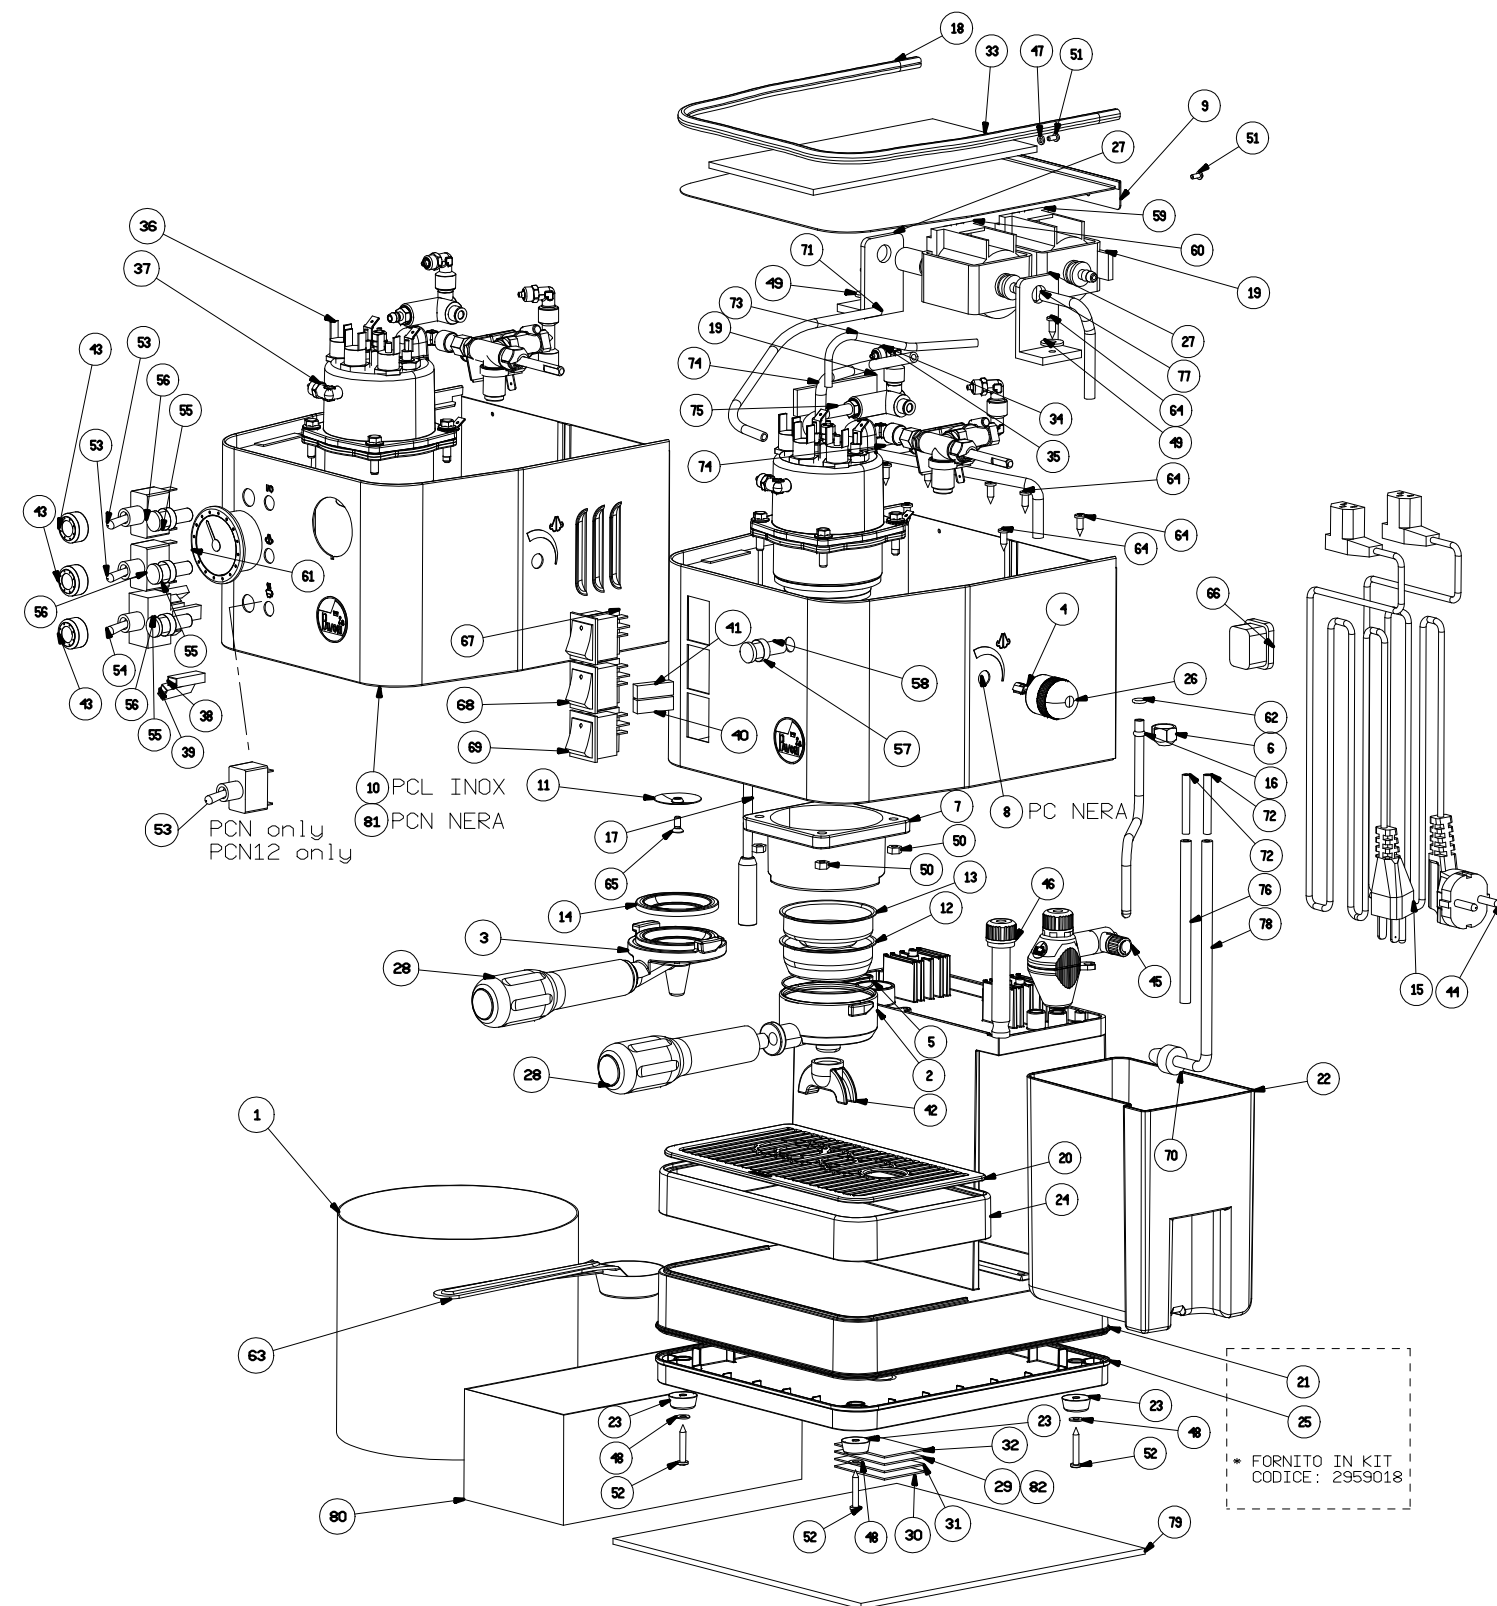

P. A.	Codice componente	Descrizione	Q. t.	P. A.	Codice componente	Descrizione	Q. t.
1	060030	SACCHETTO PLASTICA SP.5/100 55/70	1	41	2963013	ASSY CABLAGGIO PC 230V	1
2	211000104	PORTAFILTRO CROMATO BD-BDL-CL-CLD	1	42	3111174	BECCUCCIO	1
3	2110005	PORTAFILTRO CIALDE BD-BDL-PC-PCL	1	43	3132014	GHIERA INTERRUOTTORE CROMATA	3
4	2122002	MOLLA INSERTO MANOPOLA BD-BDL-PC-PCL	1	44	332364	CAVO ALIMENTAZIONE SHUKO CELLINI	1
5	2122003	MOLLA PORTAFILTRO BD-BDL-PC-PCL	1	45	393750	ASSY CAPPUCCINATORE AUTOMATICO	1
6	2132001	GHIERA M14 X 1.25 FRESATA	1	46	393768	ASSY TURBOCAP. CELLINI	1
7	213300104	CALOTTA CALDATA CROMATA BD-BDL-PC-PCL	1	47	401001	ROSETTA EL. DENT. 3 UNI 8842A	1
8	223001940	TESTA PC VERN.TA NERA E SERIG.TA SILVER	1	48	401054	ROSETTA 4 UNI 6592 ZN	4
9	2230021058	SCALDATAZZE PCL-PC	1	49	401057	ROSETTA UNI6953C 5X15X1.6	2
10	2230022058	TESTA PCL INOX SERIGRAFATA	1	50	402009	DADO ESAGONALE M5 UNI5588	4
11	2270001	DOCCETTA KIT CIALDE BD-BDL-PC-PCL	1	51	403410	VITE AUT TBC 2.9X6.5 UNI 6954 B-PZ P.PIANA	2
12	2272003	FILTRO 2 DOSI MAC.TO BD-BDL-PC-PCL	1	52	403420	VITE TC PZ AB 3.9X25 UNI 6954 ZN	4
13	2272004	FILTRO 1 DOSI MAC.TO BD-BDL-PC-PCL	1	53	435008	INTERRUPTORE A LEVA 1 POLO	2
14	2272005	FILTRO CIALDA TIPO1 BD-BDL-PC-PCL	1	54	435074	DEVIATORE A LEVA	1
15	2323006	CAVO ALIMENTAZIONE USA 120V 3X16AWG	1	55	435096	LAMPADA BIANCA 120V	3
16	242200104	TUBO VAPORE BD-BDL-PC-PCL	1	56	435097	LAMPADA BIANCA 230V	3
17	242200204	TUBO SCARICO CROMATO PC-PCL	1	57	435105	SPIA V230 VDE GEMMA TRASP.LAMP VERDE	1
18	2612002	GUARNIZIONE PER SCALDATAZZE PC	1	58	435106	SPIA V120 UL GEMMA TRASP.LAMP VERDE	1
19	2612004	ANTIVIBRANTE AUTOADESIVO BD-BDL-PC-PCL	2	59	451011	POMPA A VIBRAZIONE 230V	1
20	2711005	GRIGLIA TAZZE PLASTICA BD-PC	1	60	451012	POMPA A VIBRAZIONE 120V	1
21	2711006	BASE BD-BDL-PC-PCL	1	61	453013	INDICATORE DI PRESSIONE	1
22	2711007	SERBATOIO BD-BDL-PC-PCL	1	62	465027	O'RING OR2025 EPDM 70 SH.	1
23	2711008	PIEDE SILICONE TRASPARENTE	4	63	477001	MISURINO CAFFE'	1
24	2711009	BACINELLA SCARICO BD-BDL-PC-PCL	1	64	5031001	VITE TCBCR 3.9X9.5 UNI 6954 ZN	10
25	2711010	FONDO BASE BD-BDL.PC-PCL	1	65	5033002	VITE TS M4X8 PZ UNI 7688 INOX	1
26	2711011	MANOPOLA VAPORE	1	66	5350001	SPINA AUTOBLOCCANTE TRIP.RE STS350A1W	1
27	2711012	SUPPORTO POMPA IMAT	2	67	5350002	INTERR. BIPOLARE ON/OFF LED ROSSO	1
28	2711013	MANIGLIA GR. PORTAFILTRO BD-BDL-PC-PCL	2	68	5350003	INTERR. DEVIATORE VAPORE	1
29	2840016	TARGA DATI PC 230V	1	69	5350004	INTERR. BIPOLARE CAFFE' LED ROSSO	1
30	2840017	TARGA DATI PCL 230V	1	70	5550001	FILTRO ACQUA	1
31	2840020	TARGA DATI PC 120V	1	71	65000705	TUBO TEFLON 4X6 L=218 PC-PCL	1
32	2840021	TARGA DATI PCL 120V	1	72	65001503	PASSAPARATIA 3X5 L=40 BD-BDL-PC-PCL	2
33	2850003	M,ANUALE ISTRUZIONI BD-BDL-PC-PCL	1	73	65001504	TUBO TEFLON 3X5 L=132 PC-PCL	1
34	2932002	ASS.CALDAIA ELETTROVALVOLA PC 230V	1	74	65001607	TUBO SILICONE 4X7 L=119 PC-PCL	2
35	2932004	ASS.CALDAIA ELETTROVALVOLA PCL12 120V	1	75	65001608	TUBO SILICONE 4X7 L=260 PC-PCL	1
36	2932005	ASS.CALDAIA ELETTROVALVOLA PCL 230V	1	76	65001609	TUBO SILICONE 4X7 L=110 BD-BDL.-PC-PCL	1
37	2932006	ASS.CALDAIA ELETTROVALVOLA PCL12 120V	1	77	65001610	TUBO SILICONE 4X7 L=100 BD-BDL-PC-PCL	1
38	2963007	ASSY CABLAGGIO PCL 230V	1	78	65001611	TUBO SILICONE 4X7 L=181 BD-BDL-PC-PCL	1
39	2963009	ASSY CABLAGGIO PCL 120V	1	79	8810001	IMBALLO CARTONE BD-BDL-PC-PCL	1
40	2963010	ASSY CABLAGGIO PC 120V	1	80	881092	SCATOLA DOTAZIONI BD-BDL-PC-PCL	1