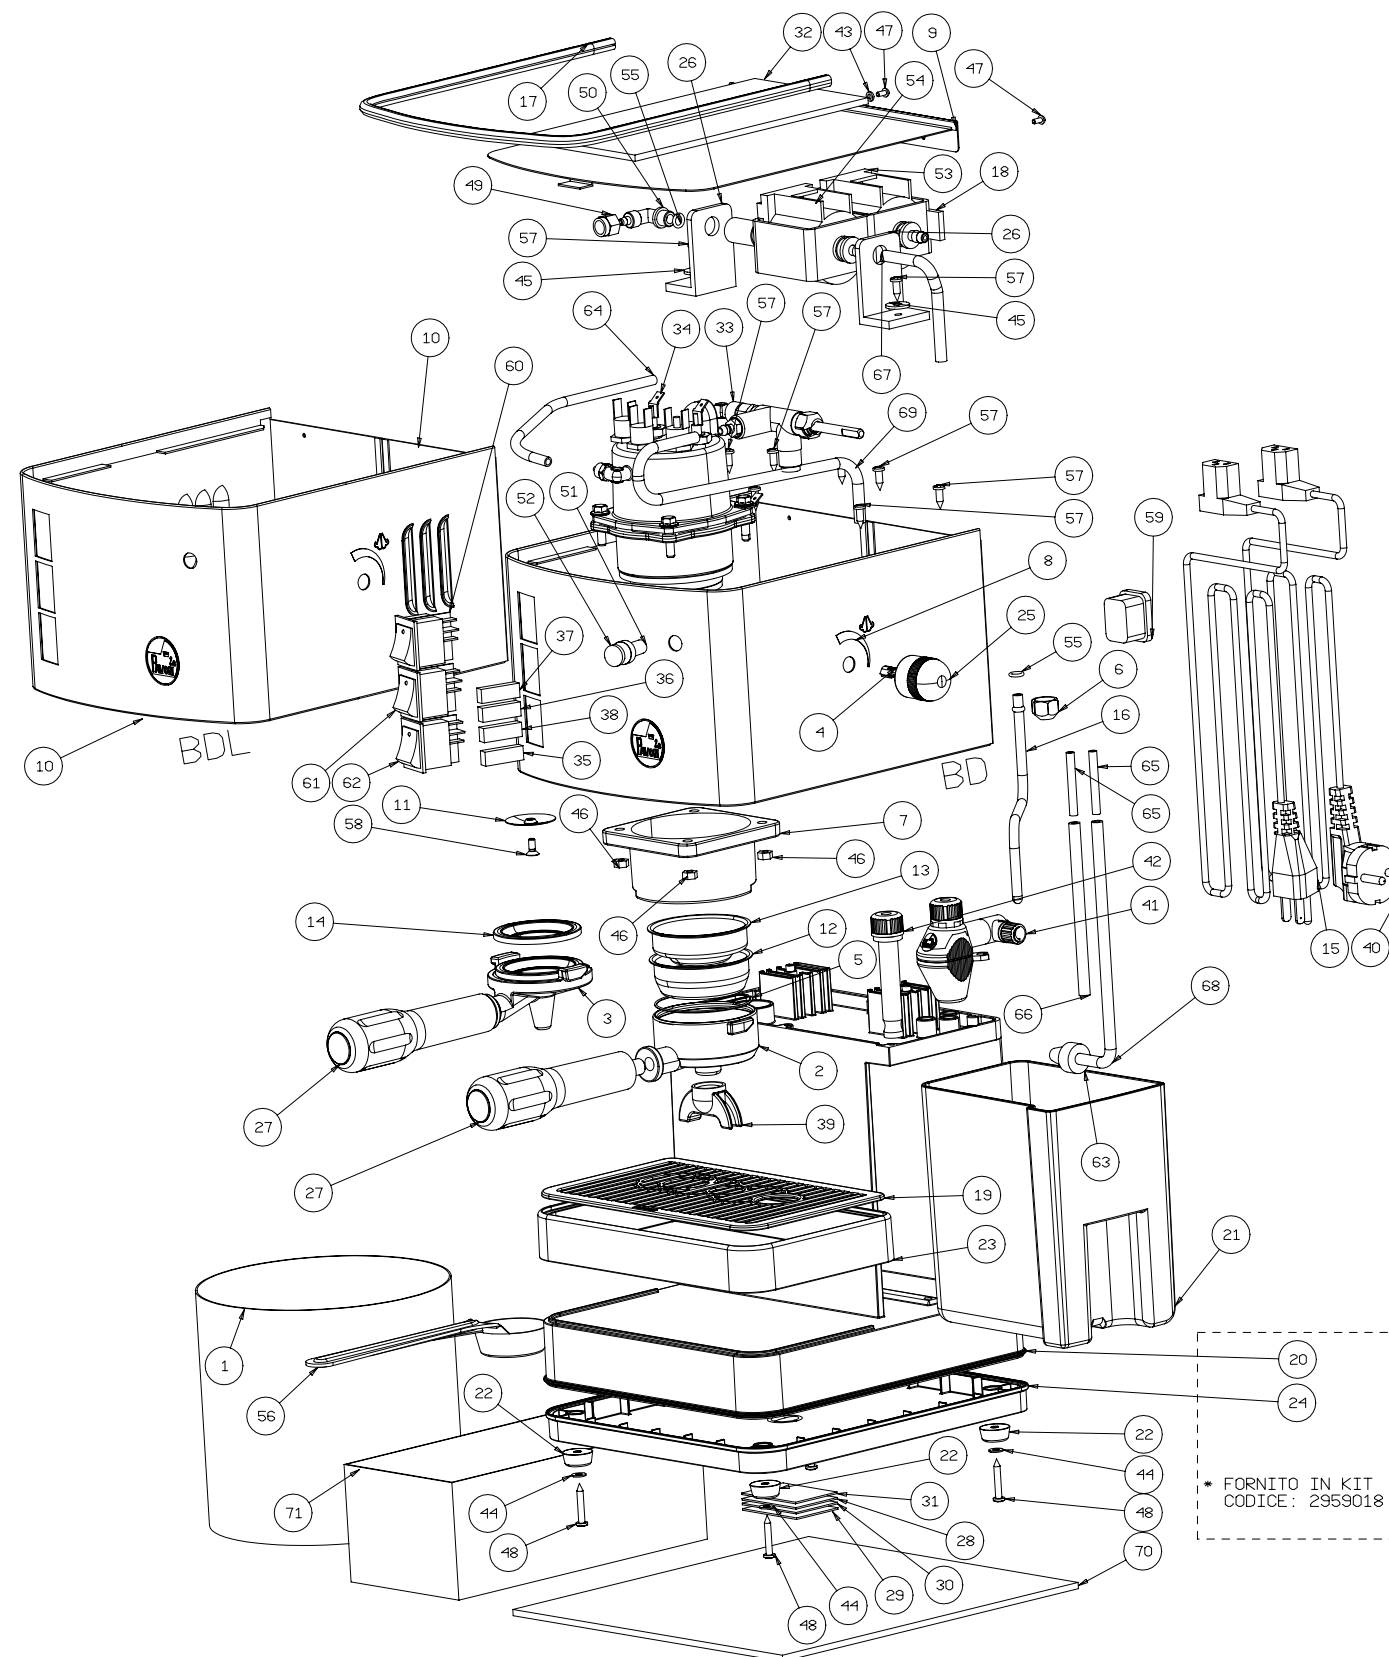

Pos	Codice	Descrizione	Pos	Codice	Descrizione
35	2963004	ASSY CABLAGGIO BD 230V	71	881092	SCATOLA DOTAZIONI BD-BDL-PC-PCL
34	2932003	ASSY CALDAIA C.TA 120V NO EV BD-BDL	70	8810001	IMBALLO CARTONE BD-BDL-PC-PCL
33	2932001	ASSY CALDAIA C.TA 230V NO EV BD-BDL	69	65001612	TUBO SILICONE 4X7 L=270 BD-BDL
32	2850003	M. ANUALE ISTRUZIONI BD-BDL-PC-PCL	68	65001611	TUBO SILICONE 4X7 L=181 BD-BDL-PC-PCL
31	2840019	TARGA DATI BDL 120V	67	65001610	TUBO SILICONE 4X7 L=100 BD-BDL-PC-PCL
30	2840018	TARGA DATI BD 120V	66	65001609	TUBO SILICONE 4X7 L=110 BD-BDL-PC-PCL
29	2840015	TARGA DATI BDL 230V	65	65001503	PASSAPARATIA 3X5 L=40 BD-BDL-PC-PCL
28	2840009	TARGA DATI BD 230V	64	65000706	TUBO TEFLON 4X6 L=200 BD-BDL
27	2711013	MANIGLIA GR. PORTAFILTRO BD-BDL-PC-PCL	63	5550001	FILTRO ACQUA
26	2711012	SUPPORTO POMPA IMAT	62	5350004	INTERR. BIPOLARE CAFFE' LED ROSSO
25	2711011	MANOPOLA VAPORE	61	5350003	INTERR. DEVIATORE VAPORE
24	2711010	FONDO BASE BD-BDL-PC-PCL	60	5350002	INTERR. BIPOLARE ON/OFF LED ROSSO
23	2711009	BACINELLA SCARICO BD-BDL-PC-PCL	59	5350001	SPINA AUTOBLOCCANTE TRIP.RE STS350A1W
22	2711008	PIEDE SILICONE TRASPARENTE	58	5033002	VITE TS M4X8 PZ UNI 7688 INOX
21	2711007	SERBATOIO BD-BDL-PC-PCL	57	5031001	VITE TCBCR 3.9X9.5 UNI 6954 ZN
20	2711006	BASE BD-BDL-PC-PCL	56	477001	MISURINO CAFFE'
19	2711005	GRIGLIA TAZZE PLASTICA BD-PC	55	465027	O'RING OR2025 EPDM 70 SH.
18	2612004	ANTIVIBRANTE AUTOADSSIVO BD-BDL-PC-PCL	54	451012	POMPA A VIBRAZIONE 120V
17	2612001	GUARNIZIONE PER SCALDATAZZE BD	53	451011	POMPA A VIBRAZIONE 230V
16	242200104	TUBO VAPORE BD-BDL-PC-PCL	52	435106	SPIA V120 UL GEMMA TRASP.LAMP VERDE
15	2323006	CAVO ALIMENTAZIONE USA 120V 3X16AWG	51	435105	SPIA V230 VDE GEMMA TRASP.LAMP VERDE
14	2272005	FILTRO CIALDA TIPO1 BD-BDL-PC-PCL	50	406036	RACCORDO A GOMITO 1/8" G
13	2272004	FILTRO 1 DOSI MAC.TO BD-BDL-PC-PCL	49	406024	GHIERA BLOCCAGGIO M10X1 6/4
12	2272003	FILTRO 2 DOSI MAC.TO BD-BDL-PC-PCL	48	403420	VITE TC PZ AB 3.9X25 UNI 6954 ZN
11	2270001	DOCCEtta KIT CIALDE BD-BDL-PC-PCL	47	403410	VITE AUT TBC 2.9X6.5 UNI 6954 B-PZ P.PIANA
10	2230017058	TESTA BDL INOX-SERIGRAFATA	46	401057	ROSETTA UNIG953C 5X15X1.6
9	2230016008	SCALDATAZZE BD-BDL	44	401054	ROSETTA 4 UNI 6592 ZN
8	402009	DADO ESAGONALE M5 UNI5588	43	401001	ROSETTA EL. DENT. 3 UNI 8842A
8	223001530	TESTA BD VERNICIATA E SERIGRAFATA	42	393768	ASSY TURBOCAP.CELLINI
7	213300104	CALOTTA CALDAIA CROMATA BD-BDL-PC-PCL	41	393750	ASSY CAPPUCINATORE AUTOMATICO
6	2132001	GHIERA M14 X 1.25 FRESATA	40	332364	CAVO ALIMENTAZIONE SHUKO CELLINI
5	2122003	MOLLA PORTAFILTRO BD-BDL-PC-PCL	39	3111174	BECCUCCIO
4	2122002	MOLLA INSERTO MANOPOLA BD-BDL-PC-PCL	38	2963012	ASS. CABLAGGIO BDL 230V
3	2110005	PORTAFILTRO CIALDE BD-BDL-PC-PCL	37	2963011	ASS. CABLAGGIO BDL 120V
2	211000104	PORTAFILTRO CROMATO BD-BDL-CL-CLD	36	2963008	ASSY CABLAGGIO BD 120V
1	060030	SACCHETTO PLASTICA SP.5/100 55/70			