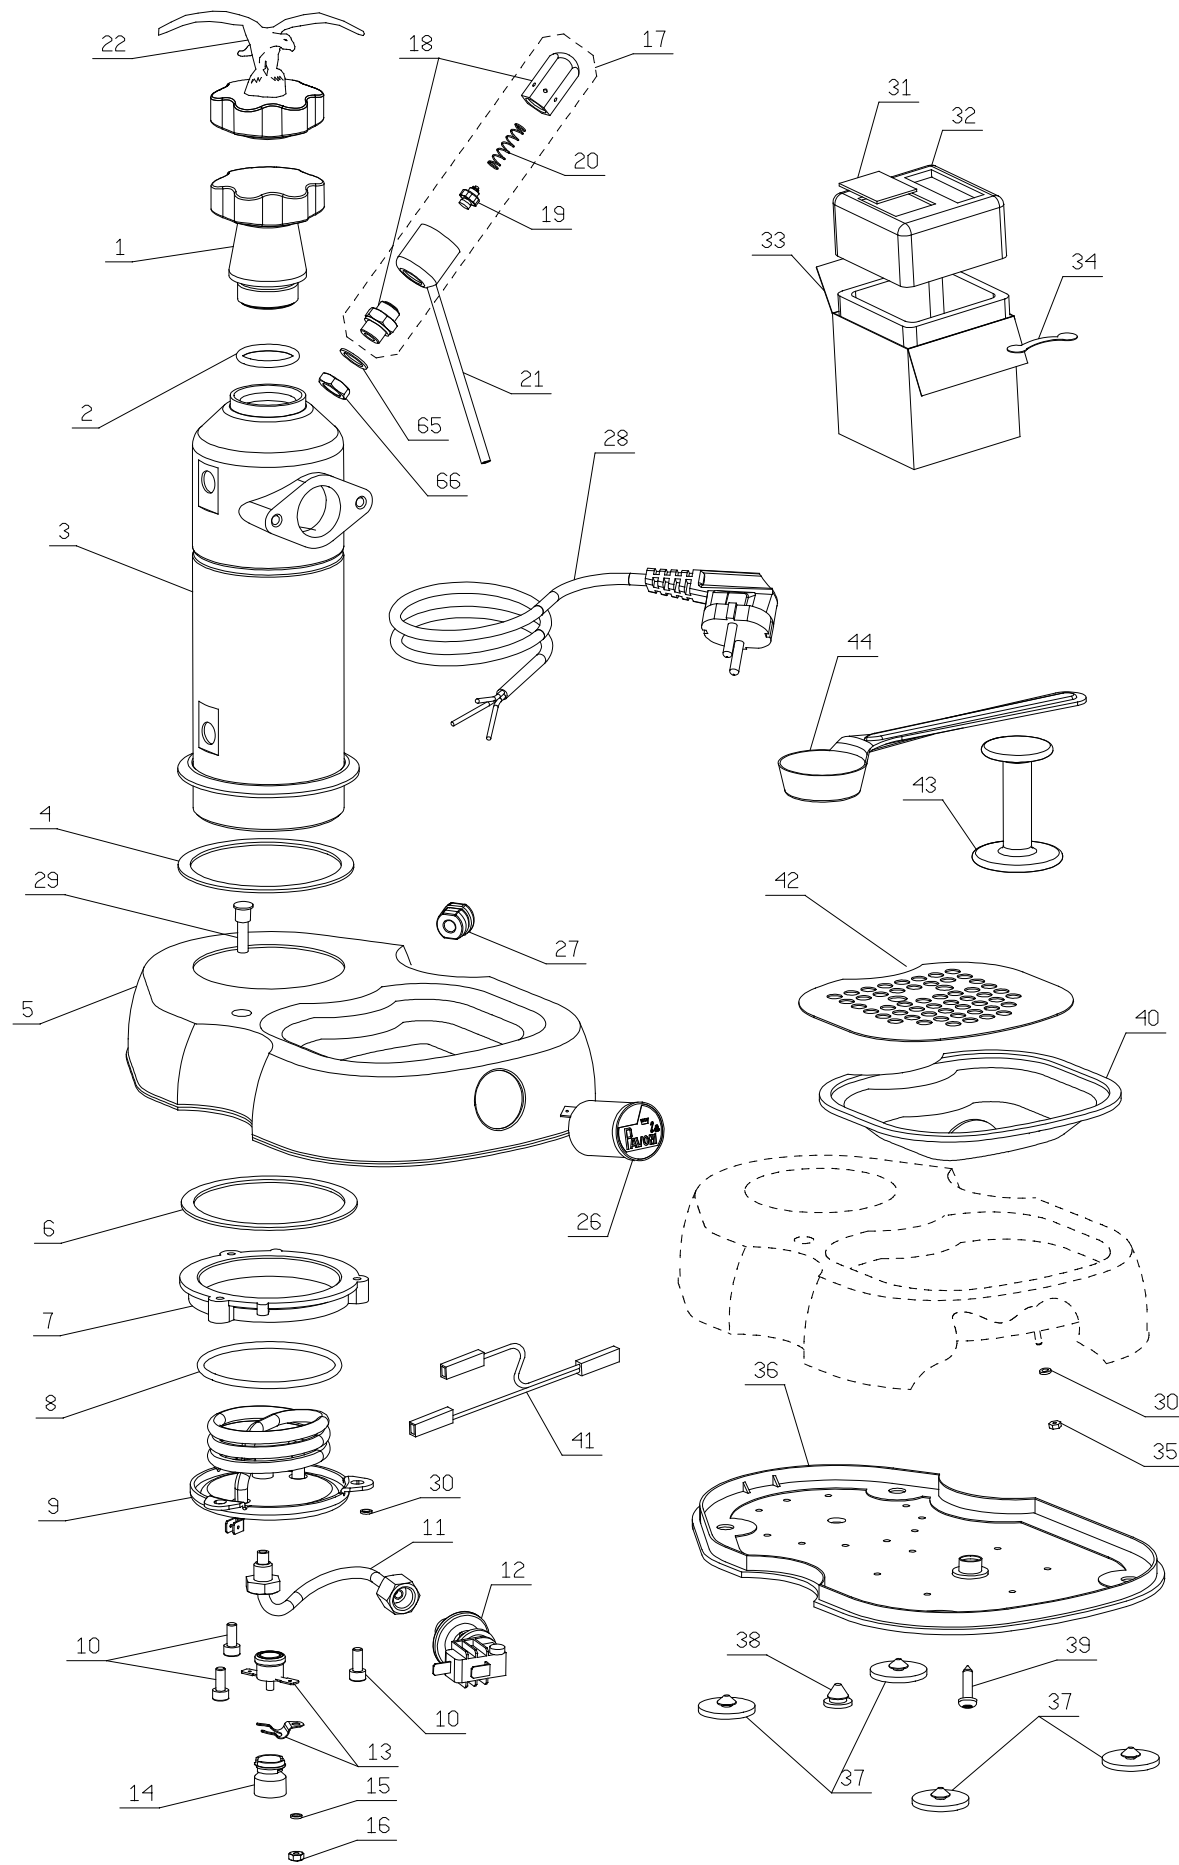

IL PRESENTE DISEGNO E' DI ESCLUSIVA PROPRIETA' DELLA DITTA LA PAVONI, QUALUNQUE CONTRAFFAZIONE O DIVULGAZIONE NON AUTORIZZATA SARA' PERSEGUIBILE A TERMINE DI LEGGE.

Pos	DESCRIZIONE	Tutte	La Grande Bellezza (LGB)	EXPO 2015 (EXP)
1	Tappo caldaia in legno	394788		
2	Guarnizione OR 4112 in EPDM	465204		
3	Caldaia diametro 100	→→→	3410096	3410084
4	Guarn. superiore caldaia dia100	362081		
5	Basamento cromato	32411245		
6	Guarn. inferiore fissaggio caldaia	362019		
7	Anello fissaggio caldaia	31104702		
8	Guarnizione resistenza	465225		
9	Resistenza W1000 V120	331334		
	Resistenza W1000 V230	331335		
10	Vite TCCE M5x12	403210		
11	Tubo pressostato	3421128		
12	Pressostato	451308		
13	Termostato	436040		
14	Bussola per termostato	371105		
15	Rosetta elast. dent. 4 UNI 8842A	401004		
16	Dado M4 UNI 5588 in ottone	402004		
17	Assy valv. di sic. con antivuoto	→→→	395234	395239
18	Raccordo + corpo valvola	→→→	396751	396738
19	Valv. di sicurezza con antivuoto	396754		
20	Molla 8 spire x valv. di sicurezza	311407		
21	Scodellino condensa	→→→	3432334	3432339
22	Assy Aquila dorata con base	AGD		
23	-----			
24	-----			
25	-----			
26	Interruttore con spia	435069		
27	Passacavo autobloc. x V120	436202		
	Passacavo autobloc. x V230-240	436203		
28	Cavo alimentaz. V230 (Shuko)	332375		
	Cavo alimentaz. V240 (GB)	332376		
	Cavo alimentaz. V120	332378		
29	Lampada trasparente verde V230	435105		
	Lampada trasparente verde V110	435106		
30	Rosetta elast. dentellata Ø 5 acc.	401008		
31	Libretto istruzioni	383003		
32	Imballo polistirolo	881072		
33	Scatola esterno serigrafata	881051		
34	Maniglia plastica	881054		
35	Dado M5 in acciaio	402009		
36	Sottobase	371162		
37	Gommino sottobase	371101		
38	Tappo	371137		
39	Vite TORX TS	403432		
40	Vaschetta	371121		
41	Cablaggio completo	396372		
42	Griglia in acciaio	324020		
43	Pressino caffè	2710013		
44	Misurino caffè	477001		