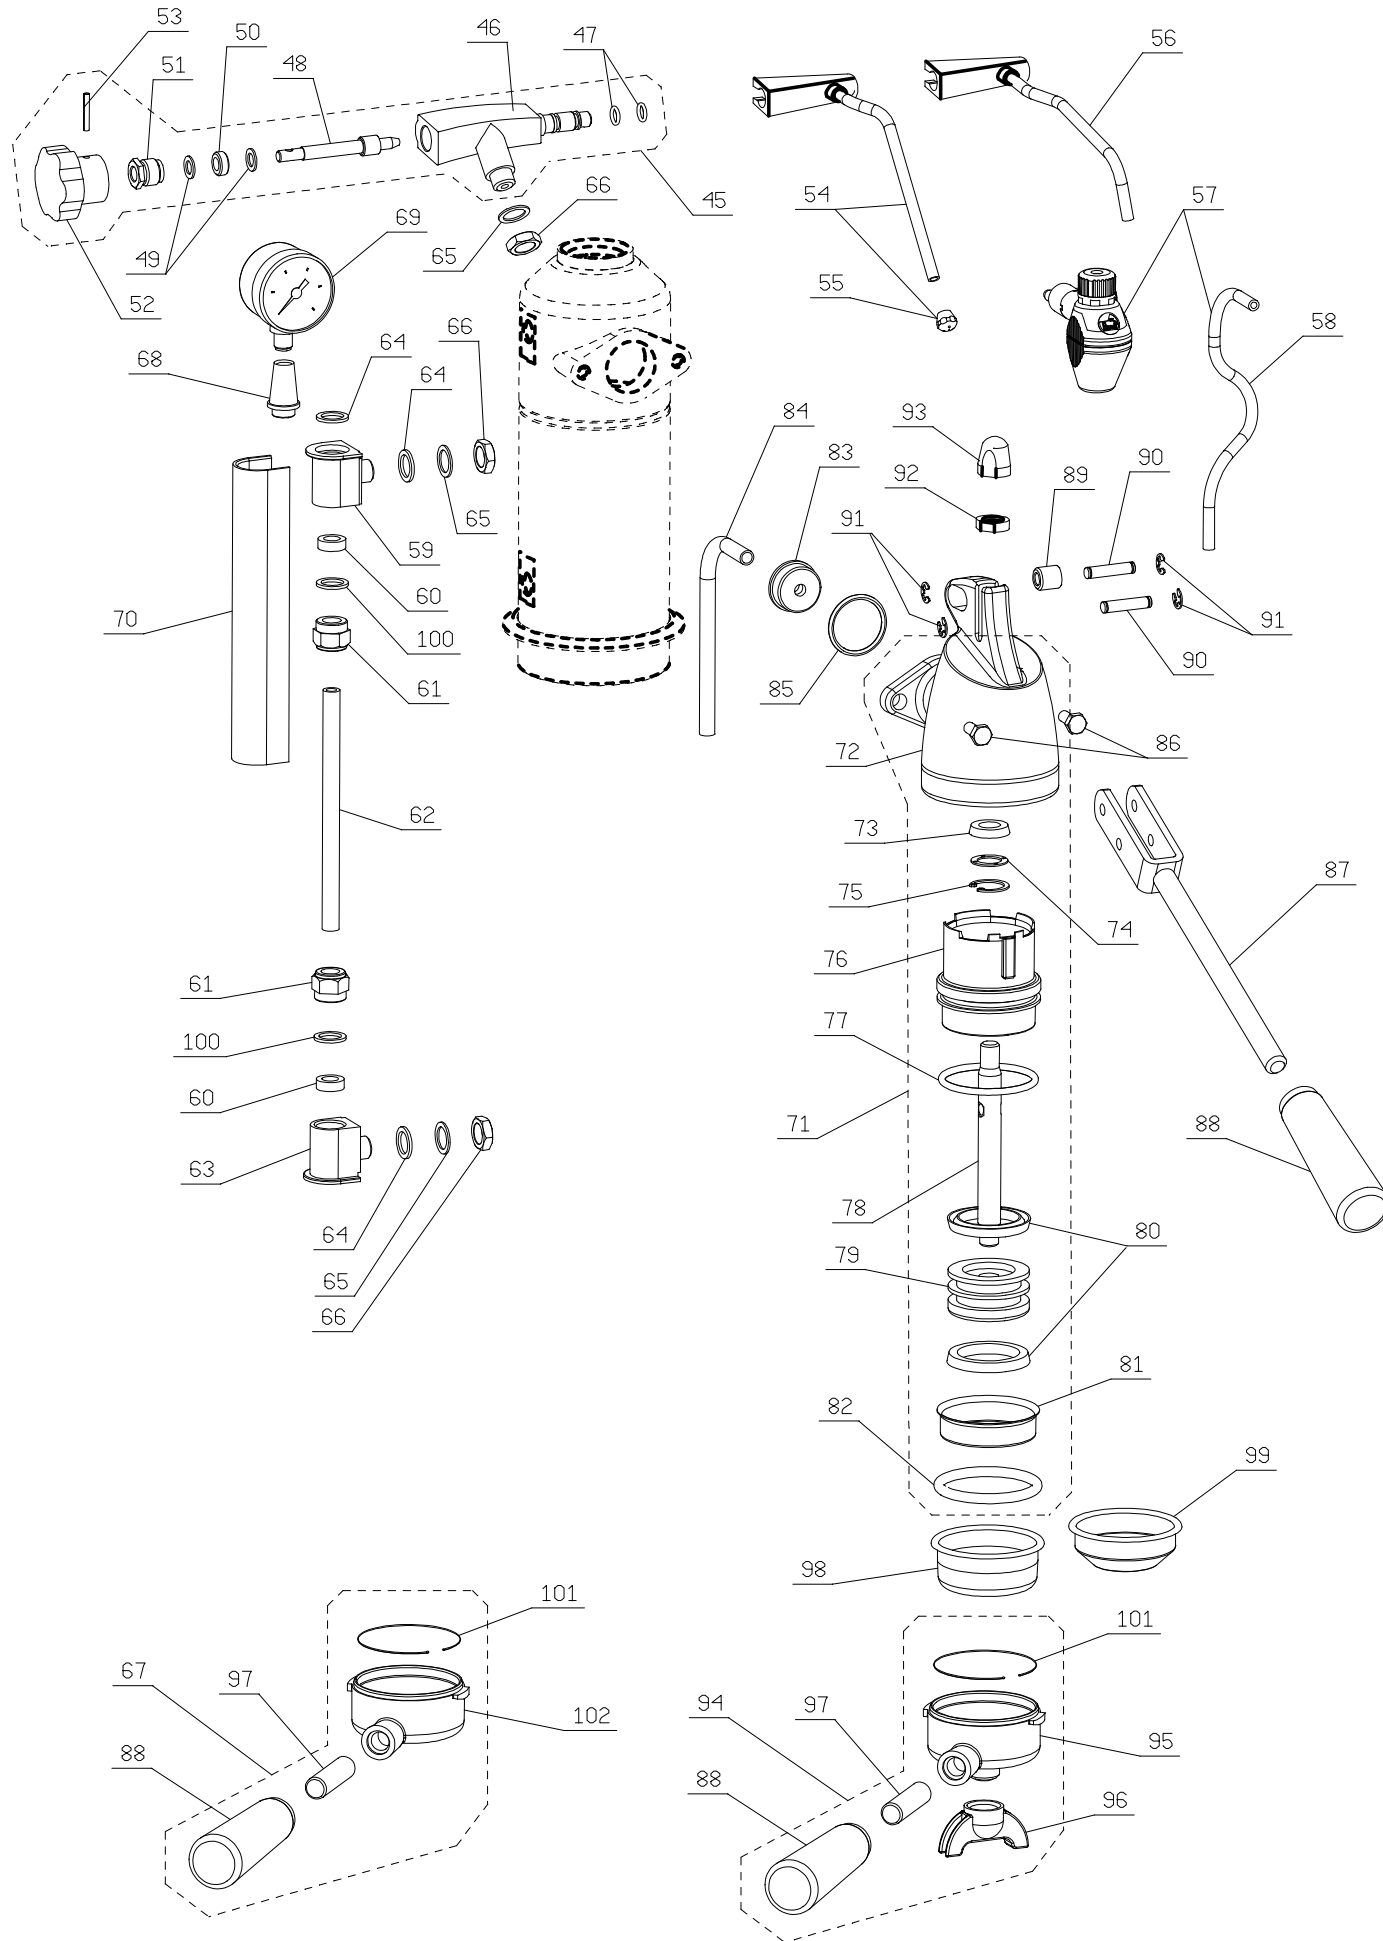

Pos	DESCRIZIONE	Tutte	La Grande Bellezza (LGB)	EXPO 2015 (EXP)
45	Assy rub. vapore c/volant. legno	395154		
46	Corpo rubinetto	31114141		
47	Guarnizione OR 106 in viton	465017		
48	Asta rubinetto	3113034		
49	Rondella	313001		
50	Guarnizione rubinetto	361023		
51	Premistoppa	3124014		
52	Volantino rub. vapore in legno	475022		
53	Spina elastica 3x24 x legno	404205		
54	Tubo vapore con terminale	3430314		
55	Terminale	3134304		
56	Supporto cappuccino automatic	3432434		
57	Cappuccino automatic	393750		
58	Tubo 3,5x6 in silicone	650004		
59	Attacco superiore livello	→→→	31111441	31111493
60	Guarnizione tenuta livello	362020		
61	Ghiera x tenuta livello	→→→	3132034	3132039
62	Vetro livello	453101		
63	Attacco inferiore livello	→→→	31111442	31111492
64	Guarnizione	362021		
65	Rondella 12,1x17x1	313003		
66	Dado M12 speciale	313525		
67	Assy portaf. fascino dorato/legno	2953025		
68	Raccordo manometro	31111941		
69	Manometro DN40 dorato	453042		
70	Protezione vetro livello	371134		
71	Assy gruppo erogazione	394011		
72	Corpo gruppo	31114042		
73	Guarnizione tirante centrale	361006		
74	Rondella forata	313002		
75	Anello seeger diam.20	404108		
76	Camicia gruppo	371133		
77	Guarnizione OR 152 in EPDM	465302		
78	Tirante pistone	312382		
79	Pistone gruppo	314044		
80	Guarnizione pistone	361005		
81	Doccetta cialda	327115		
82	Guarnizione sottocoppa	361028		
83	Tappo gruppo con camicia	371132		
84	Tubo pescante	326002		
85	Guarnizione OR 3112 in NBR	465128		
86	Vite TE M6x14	4030224		
87	Leva	→→→	3954004	3954003
88	Impugnatura in legno	475023		
89	Rullino per leva	3140453		
90	Spina per forcella	3140463		
91	Anello benzing diam. 5	404101		
92	Controdado	→→→	3135274	3135019
93	Dado regolatore	→→→	3135264	3135269
94	Assy portafiltro con impugn. legno	395320		
95	Portafiltro	3111169		
96	Beccuccio	3111179		
97	Prigioniero	3123547		
98	Filtro 2 dosi	327053		
99	Filtro 1 dose cialda	327057		
100	Rondella per vetro livello	313004		
101	Molla portafiltro	311437		
102	Portafiltro fascino	31111629		

IL PRESENTE DISEGNO E' DI ESCLUSIVA PROPRIETA' DELLA DITTA LA PAVONI. QUALUNQUE CONTRAFFAZIONE O DIVULGAZIONE NON AUTORIZZATA SARA' PERSEGUIBILE A TERMINE DI LEGGE.

la Pavoni

Via Privata Gorizia, 7
20098 S. Giuliano Mil. MILANO

Rev. N° 1

29/05/2015

LA GRANDE BELLEZZA - EXPO 2015

2880041_TAV2